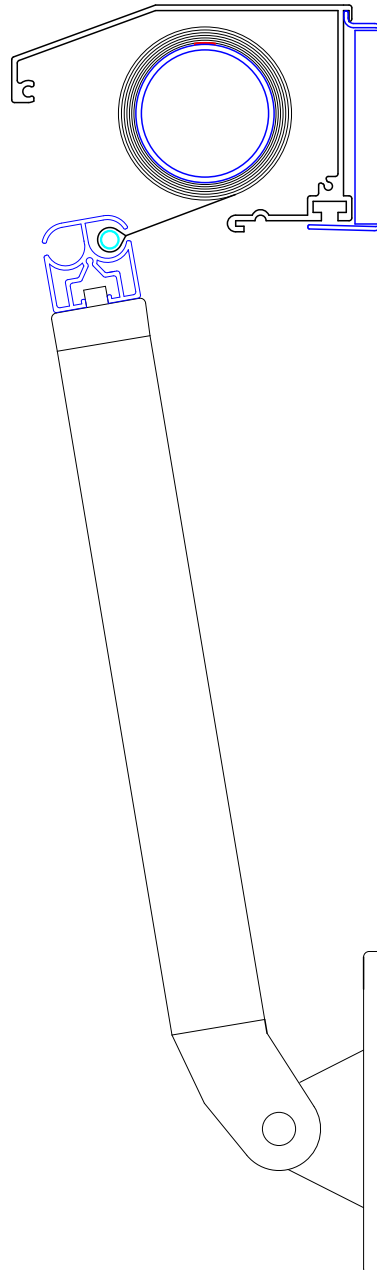

Specifikationer:

Kassette:	Ekstruderet aluminium, kantet 85 mm.
Forbom:	Ekstruderet aluminium, 32 x 32 mm.
Sidestyk:	Faldarme af ekstruderet aluminium, 24 x 34 mm, lige faldarme er standard, bukkede faldarme kan leveres efter opgave. Faldarme er med indbyggede fjedre.
Profilfarve:	Standard RAL 9010 eller eloxeret. RAL specialfarve kan udføres.
Dug:	100% scotchgardbehandlet akryl. Farve i henhold til kollektion.
Betjening:	Bændel, ud- eller indvendig drejestang eller 230V motor.

Vejledende dimensioner:

Motorbetjening:	maks. bredde 380 cm	maks. udfald 80 cm
Drejestang indv:	maks. bredde 340 cm	maks. udfald 80 cm
Drejestang udv:	maks. bredde 340 cm	maks. udfald 80 cm
Bændel:	maks. bredde 340 cm	maks. udfald 80 cm