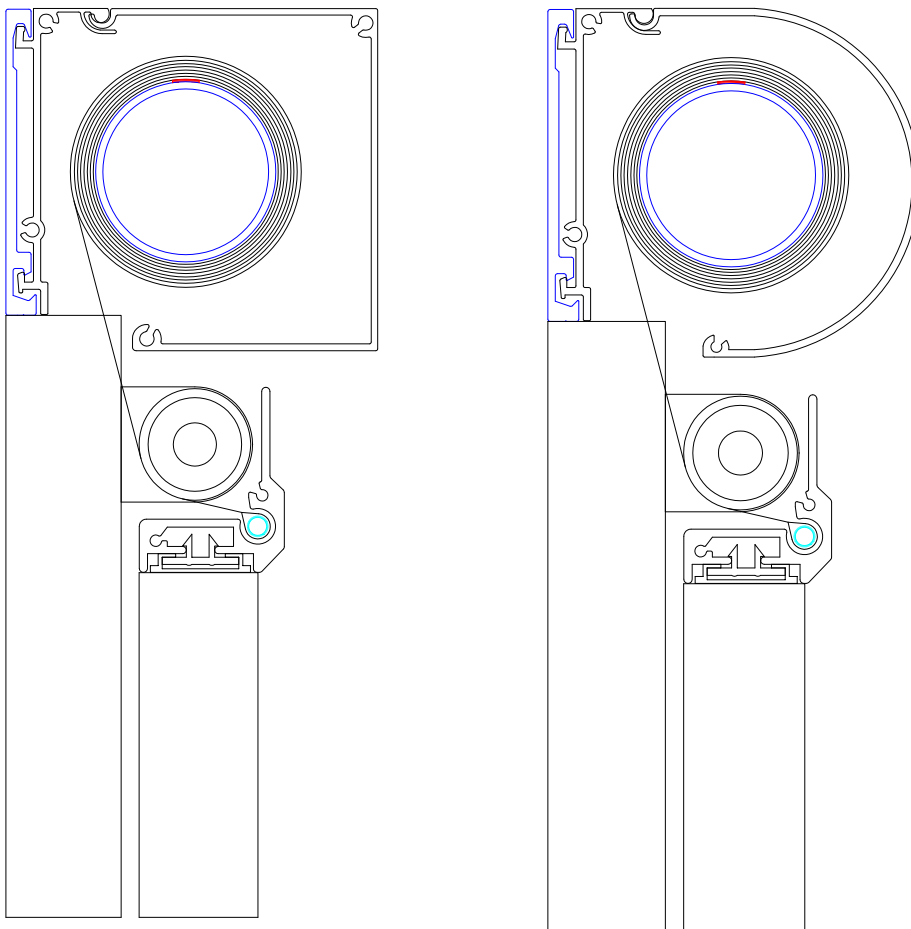

Specifikationer:

Kassette:	Ekstruderet aluminium, firkantet eller D-formet, 95 mm.
Forbom:	Ekstruderet aluminium, 50 x 40 mm.
Sidestyk:	Ekstruderet aluminium, 30 x 32. Faldarme 22x33 mm, med indbyggede fjedre. Armlængde altid 80 cm.
Profilfarve:	Standard RAL 9010 eller eloxeret. RAL specialfarve kan udføres.
Dug:	100% scotchgardbehandlet akryl. Farve i henhold til kollektion. Alternativt PVC-belagt glasfiber.
Betjening:	Indvendig drejestang eller 230V motor.

Vejledende dimensioner:

Motorbetjening:	maks. bredde 250 cm	maks. højde 180 cm (inkl. lodret stykke på 100 cm)
Drejestang indv:	maks. bredde 250 cm	maks. højde 180 cm (inkl. lodret stykke på 100 cm)

Maksimum bredde kan ved motoriserede anlæg øges med seriekobling af flere markiser.