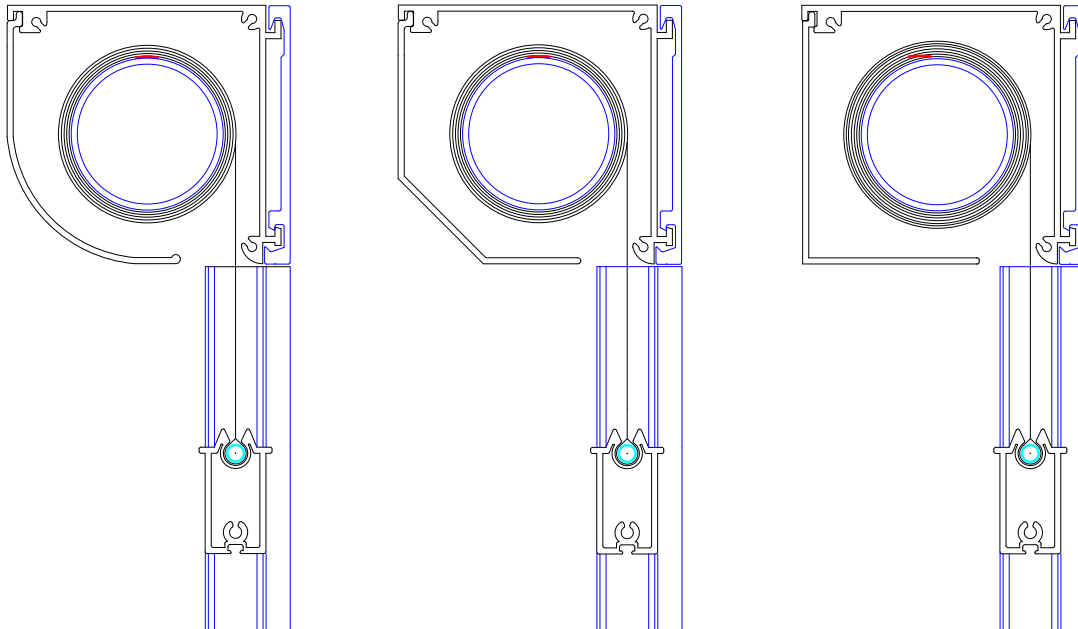

Specifikationer:

Kassette:	Ekstruderet aluminium, kantet 85 mm, halvrund 85 mm eller firkantet 85 mm.
Bundliste:	Ekstruderet aluminium, 20 x 41 mm.
Sidelister:	Ekstruderet aluminium, 62 x 27 mm.
Profilfarve:	Standard RAL 9010 eller eloxeret. RAL specialfarve kan udføres.
Dug:	PVC-belagt glasfiber. Farve og kvalitet i henhold til kollektion.
Betjening:	Bændel, drejestang eller 230V motor.

Vejledende dimensioner:

Motorbetjening:	maks. bredde 320 cm	maks. højde 325 cm
Drejestang:	maks. bredde 280 cm	maks. højde 250 cm
Bændel:	maks. bredde 300 cm	maks. højde 250 cm

Maksimum bredde kan ved motoriserede anlæg øges med seriekobling af flere anlæg.