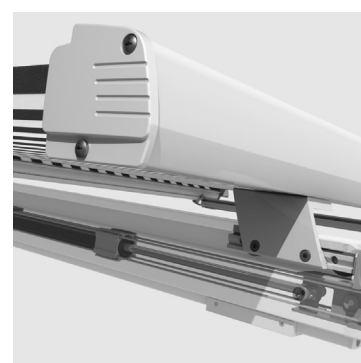

TERRASSEMÅRKISE MODEL C

Fischer Danmark A/S

Huset Campen
Viborgvej 159
8210 Aarhus V

Grusbakken 1-3
2820 Gentofte

Tlf. 70154055
fax. 70202155
www.fischer-danmark.dk
fischer@fischer-danmark.dk