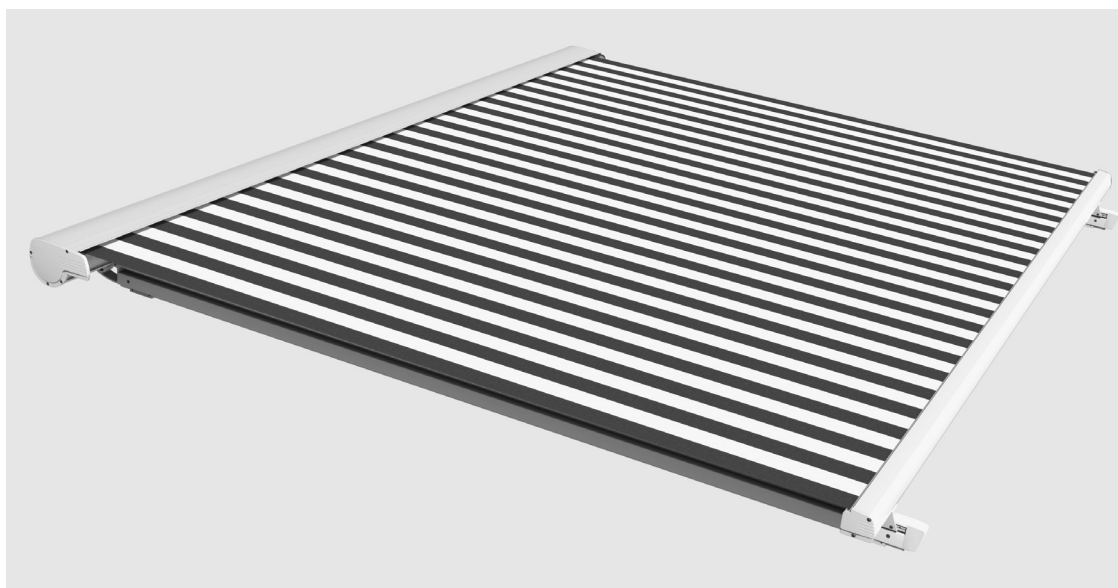

TERRASSEMÅRKISE MODEL C

Fischer Danmark A/S

Huset Campen
Viborgvej 159
8210 Aarhus V

Grusbakken 1-3
2820 Gentofte

Tlf. 70154055
fax. 70202155
www.fischer-danmark.dk
fischer@fischer-danmark.dk