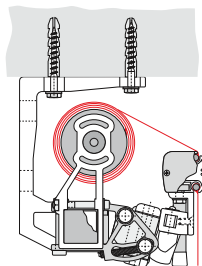

TERRASSEMARKESE MODEL E

Traditionel åben markise med flæse. Dækplade kan tilvælges hvis markisen er eksponeret for vejr og vind. Monteringspunkter er fleksible.

Specifikationer:

Kassette:	Leveres uden kassette - dog kan dækplade/tag tilvælges.
Forbom:	Ekstruderet aluminium med isat flæse.
Arme:	Ekstruderet aluminium, armløst med coatede wirer.
Profilfarve:	Standard hvid eller eloxeret/grå. RAL specialfarve kan udføres.
Dug:	100% acryl. Farve i henhold til kollektion.
Betjening:	Kontakt, fjernbetjening eller drejestang.

Dimensioner:

Bredde:	Op til 650 cm med 2 arme.
Udfald:	150/200/250/300 cm.

Vægmontage

Loftmontage

Spærmontage lodret

Vægmontage