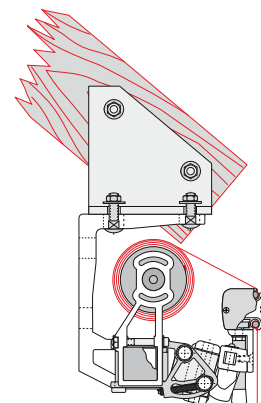

TERRASSEMARKESE MODEL E

Traditionel åben markise med flæse. Dækplade kan tilvælges hvis markisen er eksponeret for vejr og vind. Monteringspunkter er fleksible.

Specifikationer:

Kassette:	Leveres uden kassette - dog kan dækplade/tag tilvælges.
Forbom:	Ekstruderet aluminium med isat flæse.
Arme:	Ekstruderet aluminium, armløst med coatede wirer.
Profilfarve:	Standard hvid eller eloxeret/grå. RAL specialfarve kan udføres.
Dug:	100% acryl. Farve i henhold til kollektion.
Betjening:	Kontakt, fjernbetjening eller drejestang.

Dimensioner:

Bredde:	Op til 650 cm med 2 arme.
Udfald:	150/200/250/300 cm.

Vægmontage

Loftmontage

Spærmontage lodret

Vægmontage