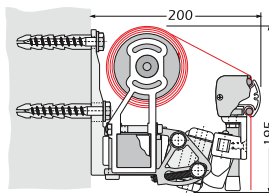

TERRASSEMARKESE MODEL E

Traditionel åben markise med flæse. Dækplade kan tilvælges hvis markisen er eksponeret for vejr og vind. Monteringspunkter er fleksible.

Specifikationer:

Kassette:	Leveres uden kassette - dog kan dækplade/tag tilvælges.
Forbom:	Ekstruderet aluminium med isat flæse.
Arme:	Ekstruderet aluminium, armløst med coatede wirer.
Profilfarve:	Standard hvid eller eloxeret/grå. RAL specialfarve kan udføres.
Dug:	100% acryl. Farve i henhold til kollektion.
Betjening:	Kontakt, fjernbetjening eller drejestang.

Dimensioner:

Bredde:	Op til 650 cm med 2 arme.
Udfald:	150/200/250/300 cm.

Vægmontage

Loftmontage

Spærmontage lodret

Vægmontage