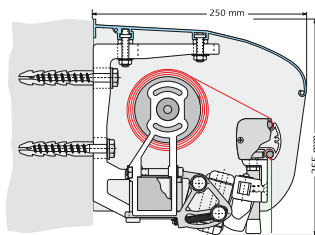

Dimensioner:

Bredde:	Op til 650 cm med 2 arme.
Udfald:	150/200/250/300 cm.

Vægmontage

Loftmontage

Spærmontage lodret

Vægmontage