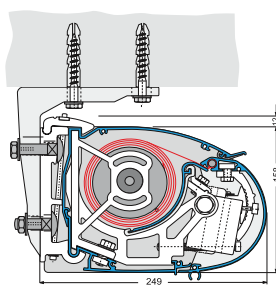

Specifikationer:

Kassette:	Ekstruderet aluminium, 170 x 249 mm (H x B).
Forbom:	Ekstruderet aluminium.
Arme:	Ekstruderet aluminium, armler med coatede wirer.
Profilfarve:	Standard hvid eller eloxeret. RAL specialfarve kan udføres.
Dug:	100% acryl. Farve i henhold til kollektion.
Betjening:	Kontakt, fjernbetjening eller drejestang.

Dimensioner:

Bredde:	Op til 650 cm med 2 arme. Op til 700 cm med 3 arme.
Udfald:	150/200/250/300/350 cm.

Vægmontage

Loftmontage

Spærmontage lodret