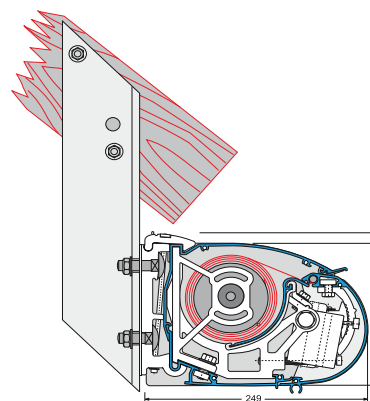

Specifikationer:

Kassette:	Ekstruderet aluminium, 170 x 249 mm (H x B).
Forbom:	Ekstruderet aluminium.
Arme:	Ekstruderet aluminium, armler med coatede wirer.
Profilfarve:	Standard hvid eller eloxeret. RAL specialfarve kan udføres.
Dug:	100% acryl. Farve i henhold til kollektion.
Betjening:	Kontakt, fjernbetjening eller drejestang.

Dimensioner:

Bredde:	Op til 650 cm med 2 arme. Op til 700 cm med 3 arme.
Udfald:	150/200/250/300/350 cm.

Vægmontage

Loftmontage

Spærmontage lodret