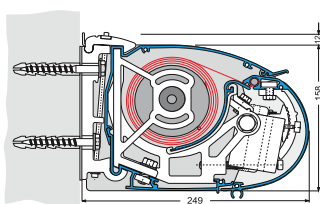

Specifikationer:

Kassette:	Ekstruderet aluminium, 170 x 249 mm (H x B).
Forbom:	Ekstruderet aluminium.
Arme:	Ekstruderet aluminium, armler med coatede wirer.
Profilfarve:	Standard hvid eller eloxeret. RAL specialfarve kan udføres.
Dug:	100% acryl. Farve i henhold til kollektion.
Betjening:	Kontakt, fjernbetjening eller drejestang.

Dimensioner:

Bredde:	Op til 650 cm med 2 arme. Op til 700 cm med 3 arme.
Udfald:	150/200/250/300/350 cm.

Vægmontage

Loftmontage

Spærmontage lodret