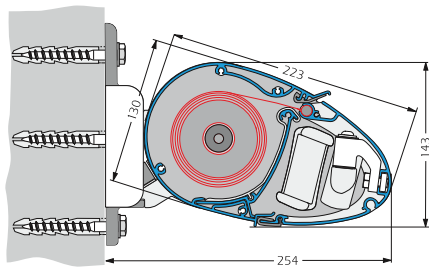

Specifikationer:

Kassette:	Ekstruderet aluminium, 217 x 260 mm (H x B).
Forbom:	Ekstruderet aluminium.
Arme:	Ekstruderet aluminium, armløst med coatede wirer.
Profilfarve:	Standard hvid eller eloxeret. RAL specialfarve kan udføres.
Dug:	100% acryl. Farve i henhold til kollektion.
Betjening:	Kontakt, fjernbetjening eller drejestang.

Dimensioner:

Bredde:	Op til 500 cm med 2 arme.
Udfald:	150/200/250/300 cm.

Vægmontage

Loftmontage