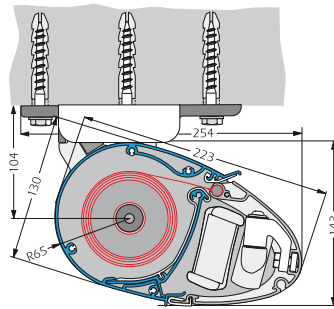

Specifikationer:

Kassette:	Ekstruderet aluminium, 217 x 260 mm (H x B).
Forbom:	Ekstruderet aluminium.
Arme:	Ekstruderet aluminium, armløst med coatede wirer.
Profilfarve:	Standard hvid eller eloxeret. RAL specialfarve kan udføres.
Dug:	100% acryl. Farve i henhold til kollektion.
Betjening:	Kontakt, fjernbetjening eller drejestang.

Dimensioner:

Bredde:	Op til 500 cm med 2 arme.
Udfald:	150/200/250/300 cm.

Vægmontage

Loftmontage