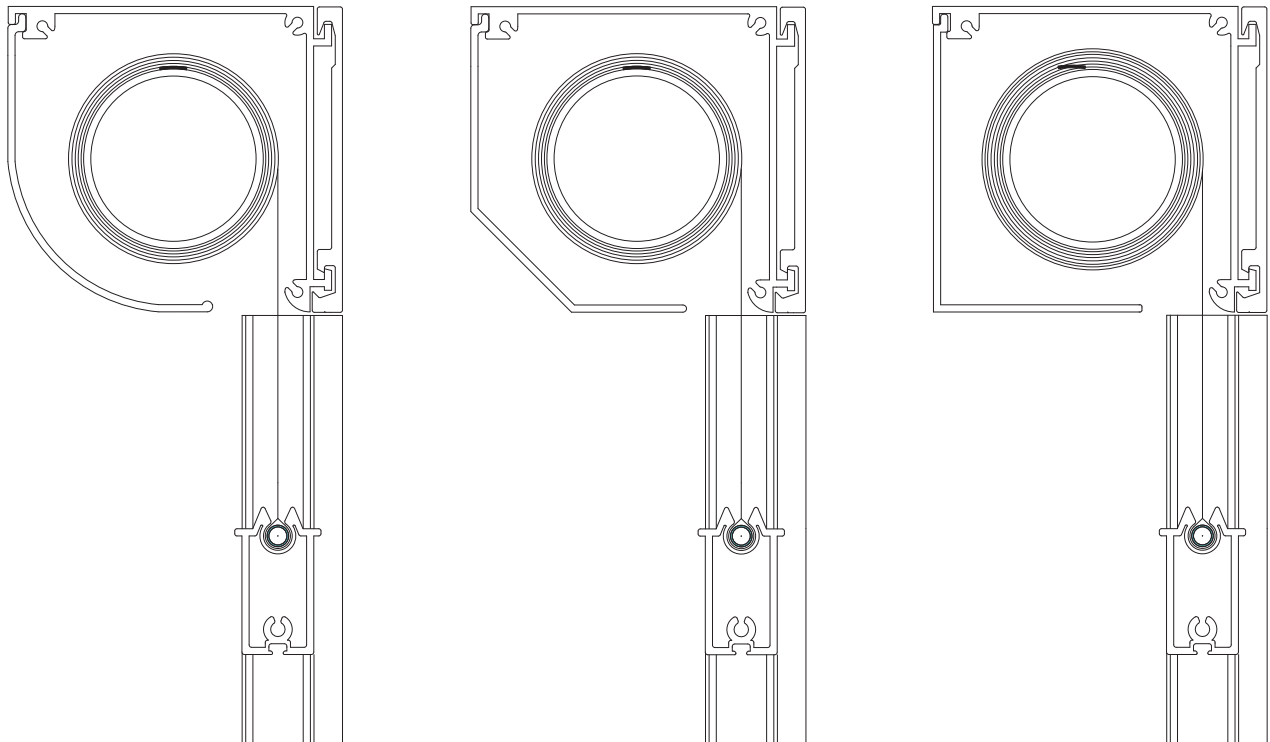

Specifikationer:

Kassette:	Ekstruderet aluminium, kantet 85 mm, halvrund 85 mm eller firkantet 85 mm.
Bundliste:	Ekstruderet aluminium, 20 x 41 mm.
Sidelister:	Ekstruderet aluminium, 62 x 27 mm.
Profilfarve:	Standard RAL 9010 eller eloxeret. RAL specialfarve kan udføres.
Dug:	PVC-belagt glasfiber. Farve og kvalitet i henhold til kollektion.
Betjening:	Bændel, drejestang eller 230V motor.

Vejledende dimensioner:

Motorbetjening:	maks. bredde 320 cm	maks. højde 325 cm
Drejestang:	maks. bredde 280 cm	maks. højde 250 cm
Bændel:	maks. bredde 300 cm	maks. højde 250 cm

Maksimum bredde kan ved motoriserede anlæg øges med seriekobling af flere anlæg.