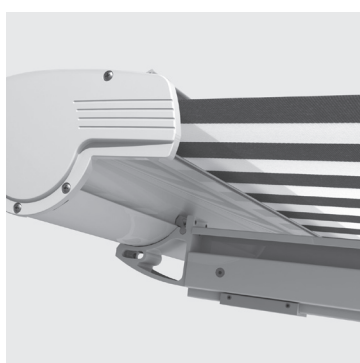

TERRASSEMÅRKISE MODEL C

TERRASSEMARKISE MODEL C

Velegnet til glastage og ovenlys. Udspændt system, hvor dugen altid holdes stram via et fjedersystem, uanset hældning på glaspartiet. Markisen fastgøres kun i sideskinnerne - montage af skinner kan forskydes 6 - 80 cm.

Specifikationer:

Kassette:	Ekstruderet aluminium, 230 x 263 mm (H x B).
Forbom:	Ekstruderet aluminium, 98 x 100 mm.
Sidestyk:	Ekstruderet aluminium, 100 x 60 mm.
Profilfarve:	Standard hvid. RAL specialfarve kan udføres.
Dug:	100% acryl. Farve i henhold til kollektion.
Betjening:	Kontakt eller fjernbetjening.

Dimensioner:

Bredde:	Op til 500 cm.
Udfald:	Op til 450 cm (maks. areal pr. anlæg: 22,5 kvm).