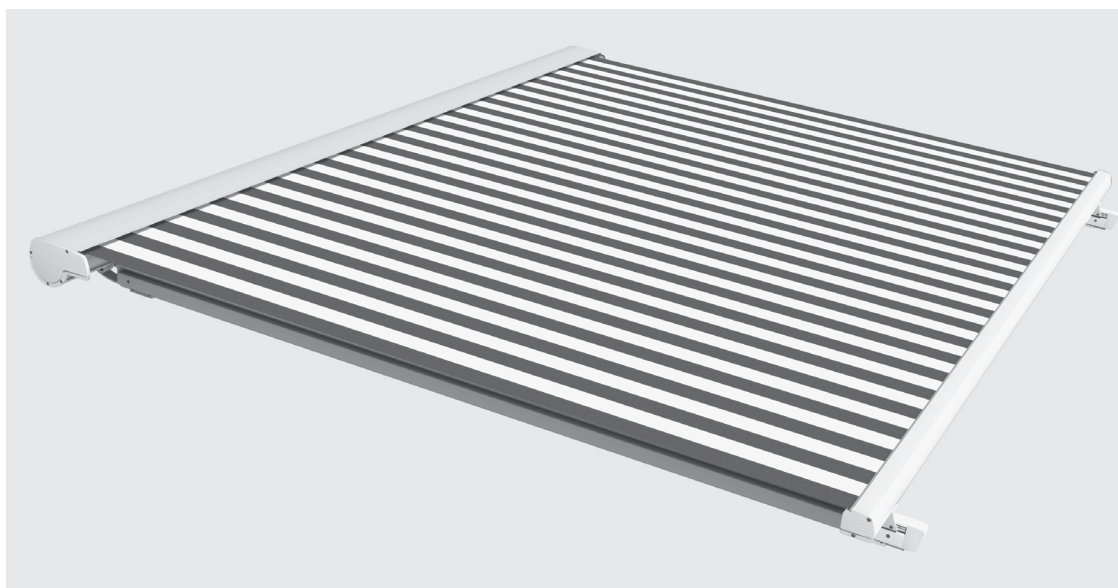

TERRASSEMÅRKISE MODEL C

TERRASSEMARKISE MODEL C

Velegnet til glastage og ovenlys. Udspændt system, hvor dugen altid holdes stram via et fjedersystem, uanset hældning på glaspartiet. Markisen fastgøres kun i sideskinnerne - montage af skinner kan forskydes 6 - 80 cm.

Specifikationer:

Kassette:	Ekstruderet aluminium, 230 x 263 mm (H x B).
Forbom:	Ekstruderet aluminium, 98 x 100 mm.
Sidestyk:	Ekstruderet aluminium, 100 x 60 mm.
Profilfarve:	Standard hvid. RAL specialfarve kan udføres.
Dug:	100% acryl. Farve i henhold til kollektion.
Betjening:	Kontakt eller fjernbetjening.

Dimensioner:

Bredde:	Op til 500 cm.
Udfald:	Op til 450 cm (maks. areal pr. anlæg: 22,5 kvm).