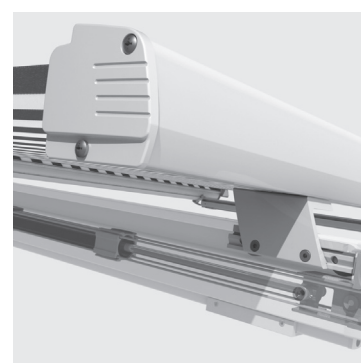

TERRASSEMÅRKISE MODEL C

TERRASSEMARKISE MODEL C

Velegnet til glastage og ovenlys. Udspændt system, hvor dugen altid holdes stram via et fjedersystem, uanset hældning på glaspartiet. Markisen fastgøres kun i sideskinnerne - montage af skinner kan forskydes 6 - 80 cm.

Specifikationer:

Kassette:	Ekstruderet aluminium, 230 x 263 mm (H x B).
Forbom:	Ekstruderet aluminium, 98 x 100 mm.
Sidestyk:	Ekstruderet aluminium, 100 x 60 mm.
Profilfarve:	Standard hvid. RAL specialfarve kan udføres.
Dug:	100% acryl. Farve i henhold til kollektion.
Betjening:	Kontakt eller fjernbetjening.

Dimensioner:

Bredde:	Op til 500 cm.
Udfald:	Op til 450 cm (maks. areal pr. anlæg: 22,5 kvm).