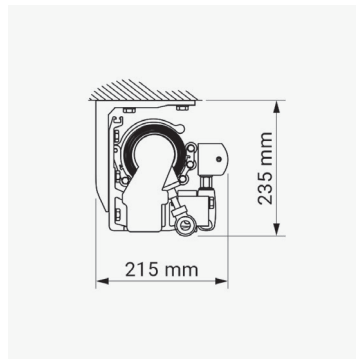

TERRASSEMARKISE MODEL J

Traditionel åben markise med flæse. Dækplade kan tilvælges hvis markisen er eksponeret for vejr og vind. Monteringspunkter er fleksible.

Specifikationer:

Kassette:	Leveres uden kassette - dog kan dækplade/tag tilvælges.
Forbom:	Ekstruderet aluminium med isat flæse.
Arme:	Ekstruderet aluminium, armløst med coatede wirer.
Profilfarve:	Standard 9010 hvid, 9006 sølvgrå, 1015 beige, 8014 brun og 71319 grafit struktur.
Dug:	100% acryl. Farve i henhold til kollektion.
Betjening:	Kontakt, fjernbetjening eller drejestang.

Dimensioner:

Bredde:	Op til 530 cm med 2 arme. Op til 650 cm med 3 arme.
Udfald:	160/210/260/310/360 cm.

Vægmontage

Loftmontage

Vægmontage med tag

Spærmontage lodret