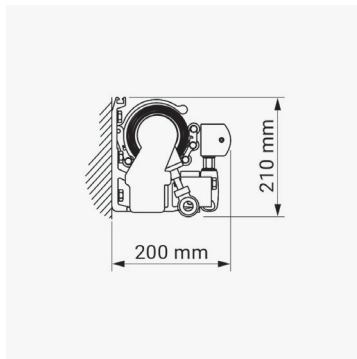

TERRASSEMARKISE MODEL J

Traditionel åben markise med flæse. Dækplade kan tilvælges hvis markisen er eksponeret for vejr og vind. Monteringspunkter er fleksible.

Specifikationer:

Kassette:	Leveres uden kassette - dog kan dækplade/tag tilvælges.
Forbom:	Ekstruderet aluminium med isat flæse.
Arme:	Ekstruderet aluminium, armløst med coatede wirer.
Profilfarve:	Standard 9010 hvid, 9006 sølvgrå, 1015 beige, 8014 brun og 71319 grafit struktur.
Dug:	100% acryl. Farve i henhold til kollektion.
Betjening:	Kontakt, fjernbetjening eller drejestang.

Dimensioner:

Bredde:	Op til 530 cm med 2 arme. Op til 650 cm med 3 arme.
Udfald:	160/210/260/310/360 cm.

Vægmontage

Loftmontage

Vægmontage med tag

Spærmontage lodret