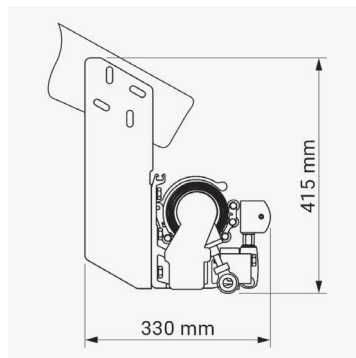

Dimensioner:

Bredde:	Op til 530 cm med 2 arme. Op til 650 cm med 3 arme.
Udfald:	160/210/260/310/360 cm.

Vægmontage

Loftmontage

Vægmontage med tag

Spærmontage lodret