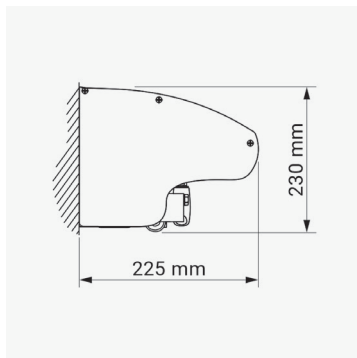

TERRASSEMARKISE MODEL J

Traditionel åben markise med flæse. Dækplade kan tilvælges hvis markisen er eksponeret for vejr og vind. Monteringspunkter er fleksible.

Specifikationer:

Kassette:	Leveres uden kassette - dog kan dækplade/tag tilvælges.
Forbom:	Ekstruderet aluminium med isat flæse.
Arme:	Ekstruderet aluminium, armløst med coatede wirer.
Profilfarve:	Standard 9010 hvid, 9006 sølvgrå, 1015 beige, 8014 brun og 71319 grafit struktur.
Dug:	100% acryl. Farve i henhold til kollektion.
Betjening:	Kontakt, fjernbetjening eller drejestang.

Dimensioner:

Bredde:	Op til 530 cm med 2 arme. Op til 650 cm med 3 arme.
Udfald:	160/210/260/310/360 cm.

Vægmontage

Loftmontage

Vægmontage med tag

Spærmontage lodret