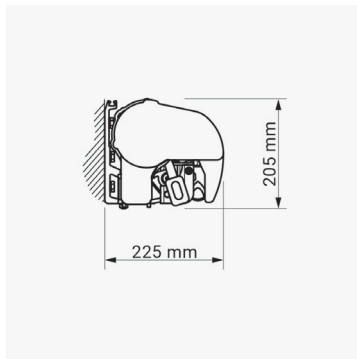

Specifikationer:

Kassette:	Ekstruderet aluminium, 205 x 225 mm (H x B).
Forbom:	Ekstruderet aluminium.
Arme:	Ekstruderet aluminium, armløst med coatede wirer.
Profilfarve:	Standard 9010 hvid, 9006 sølvgrå, 1015 beige, 8014 brun og 71319 grafit struktur.
Dug:	100% acryl. Farve i henhold til kollektion.
Betjening:	Kontakt, fjernbetjening eller drejestang.

Dimensioner:

Bredde:	Op til 530 cm med 2 arme. Op til 650 cm med 3 arme.
Udfald:	160/210/260/310/360 cm.

Vægmontage

Loftmontage

Spærmontage lodret