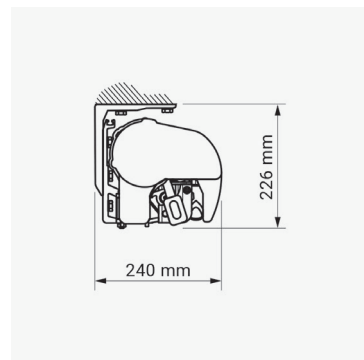

TERRASSEMARKISE MODEL P

Fischer Danmark A/S

Holmstrupgårdvej 4
8220 Brabrand

Grusbakken 1-3
2820 Gentofte

Tlf. 70154055
www.fischergardiner.dk
fischer@fischergardiner.dk