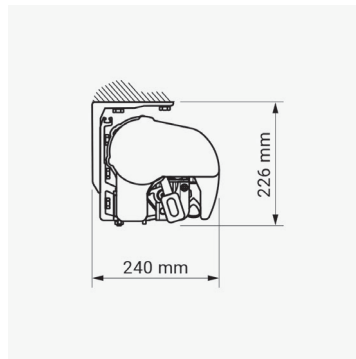

Specifikationer:

Kassette:	Ekstruderet aluminium, 205 x 225 mm (H x B).
Forbom:	Ekstruderet aluminium.
Arme:	Ekstruderet aluminium, armløst med coatede wirer.
Profilfarve:	Standard 9010 hvid, 9006 sølvgrå, 1015 beige, 8014 brun og 71319 grafit struktur.
Dug:	100% acryl. Farve i henhold til kollektion.
Betjening:	Kontakt, fjernbetjening eller drejestang.

Dimensioner:

Bredde:	Op til 530 cm med 2 arme. Op til 650 cm med 3 arme.
Udfald:	160/210/260/310/360 cm.

Vægmontage

Loftmontage

Spærmontage lodret