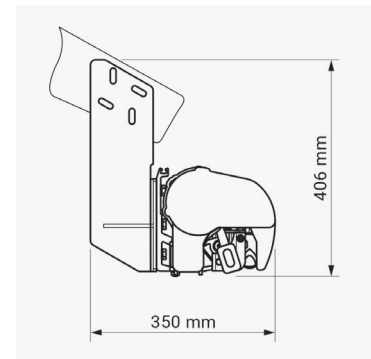

Specifikationer:

Kassette:	Ekstruderet aluminium, 205 x 225 mm (H x B).
Forbom:	Ekstruderet aluminium.
Arme:	Ekstruderet aluminium, armløst med coatede wirer.
Profilfarve:	Standard 9010 hvid, 9006 sølvgrå, 1015 beige, 8014 brun og 71319 grafit struktur.
Dug:	100% acryl. Farve i henhold til kollektion.
Betjening:	Kontakt, fjernbetjening eller drejestang.

Dimensioner:

Bredde:	Op til 530 cm med 2 arme. Op til 650 cm med 3 arme.
Udfald:	160/210/260/310/360 cm.

Vægmontage

Loftmontage

Spærmontage lodret