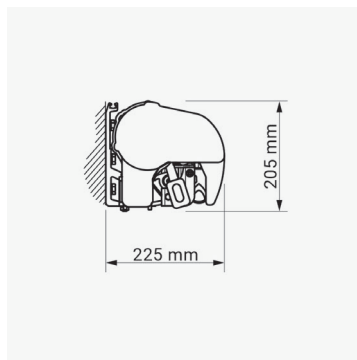

TERRASSEMARKISE MODEL P

Fischer Danmark A/S

Holmstrupgårdvej 4
8220 Brabrand

Grusbakken 1-3
2820 Gentofte

Tlf. 70154055
www.fischergardiner.dk
fischer@fischergardiner.dk