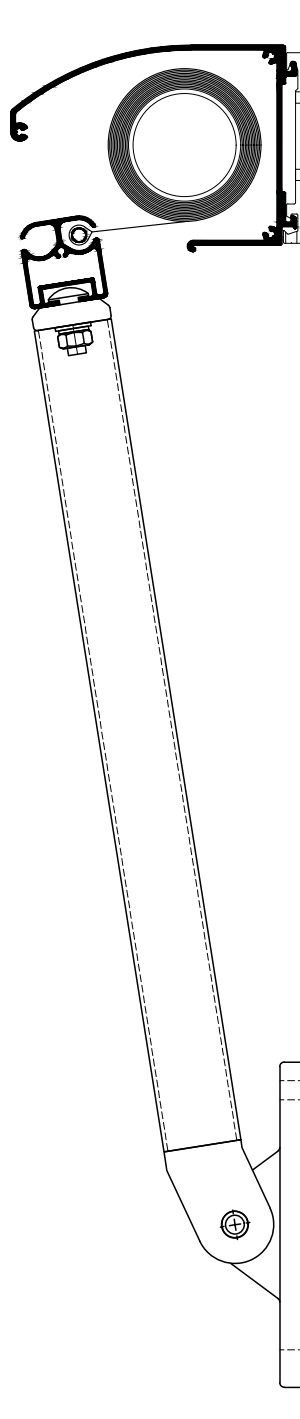

Fischer Danmark A/S

Holmstrupgårdvej 4
8220 Brabrand

Grusbakken 1-3
2820 Gentofte

Tlf. 70154055
www.fischergardiner.dk
fischer@fischergardiner.dk

Specifikationer:

Kassette:	Ekstruderet aluminium, kantet 85 mm.
Forbom:	Ekstruderet aluminium, 32 x 32 mm.
Sidestyk:	Faldarme af ekstruderet aluminium, 24 x 34 mm, lige faldarme er standard, bukkede faldarme kan leveres efter opgave. Faldarme er med indbyggede fjedre.
Profilfarve:	Standard RAL 9010 eller eloxeret. RAL specialfarve kan udføres.
Dug:	100% scotchgardbehandlet akryl. Farve i henhold til kollektion.
Betjening:	Bændel, ud- eller indvendig drejestang eller 230V motor.

Vejledende dimensioner:

Motorbetjening:	maks. bredde 300 cm	maks. udfald 80 cm
Drejestang indv:	maks. bredde 300 cm	maks. udfald 80 cm
Drejestang udv:	maks. bredde 300 cm	maks. udfald 80 cm
Bændel:	maks. bredde 300 cm	maks. udfald 80 cm