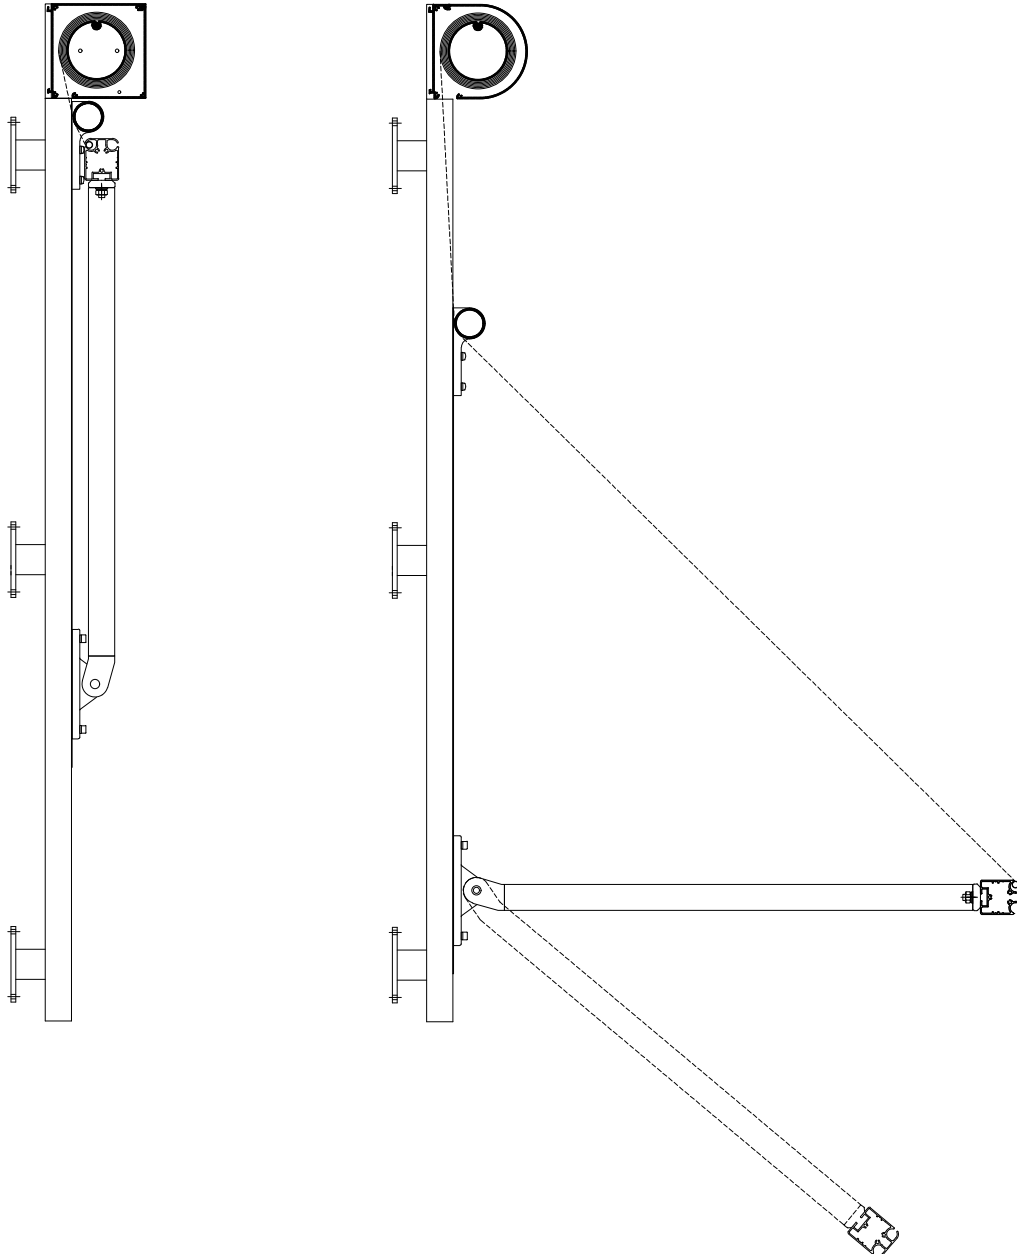

Specifikationer:

Kassette:	Ekstruderet aluminium, firkantet eller D-formet, 125 mm.
Forbom:	Ekstruderet aluminium, 55 x 45 mm.
Sidestyk:	Ekstruderet aluminium, 31 x 35 mm. Faldarme 22 x 33 mm, med indbyggede fjedre. Armlængde altid 70 cm.
Profilfarve:	Standard RAL 9010 eller eloxeret. RAL specialfarve kan udføres.
Dug:	100% scotchgardbehandlet akryl. Farve i henhold til kollektion.
Betjening:	230V motor.
Montage:	Væg eller selvbærende.

Vejledende dimensioner:

Motorbetjening: maks. bredde 320 cm maks. højde 300 cm

Maksimum bredde kan ved motoriserede anlæg øges med seriekobling af flere markiser.