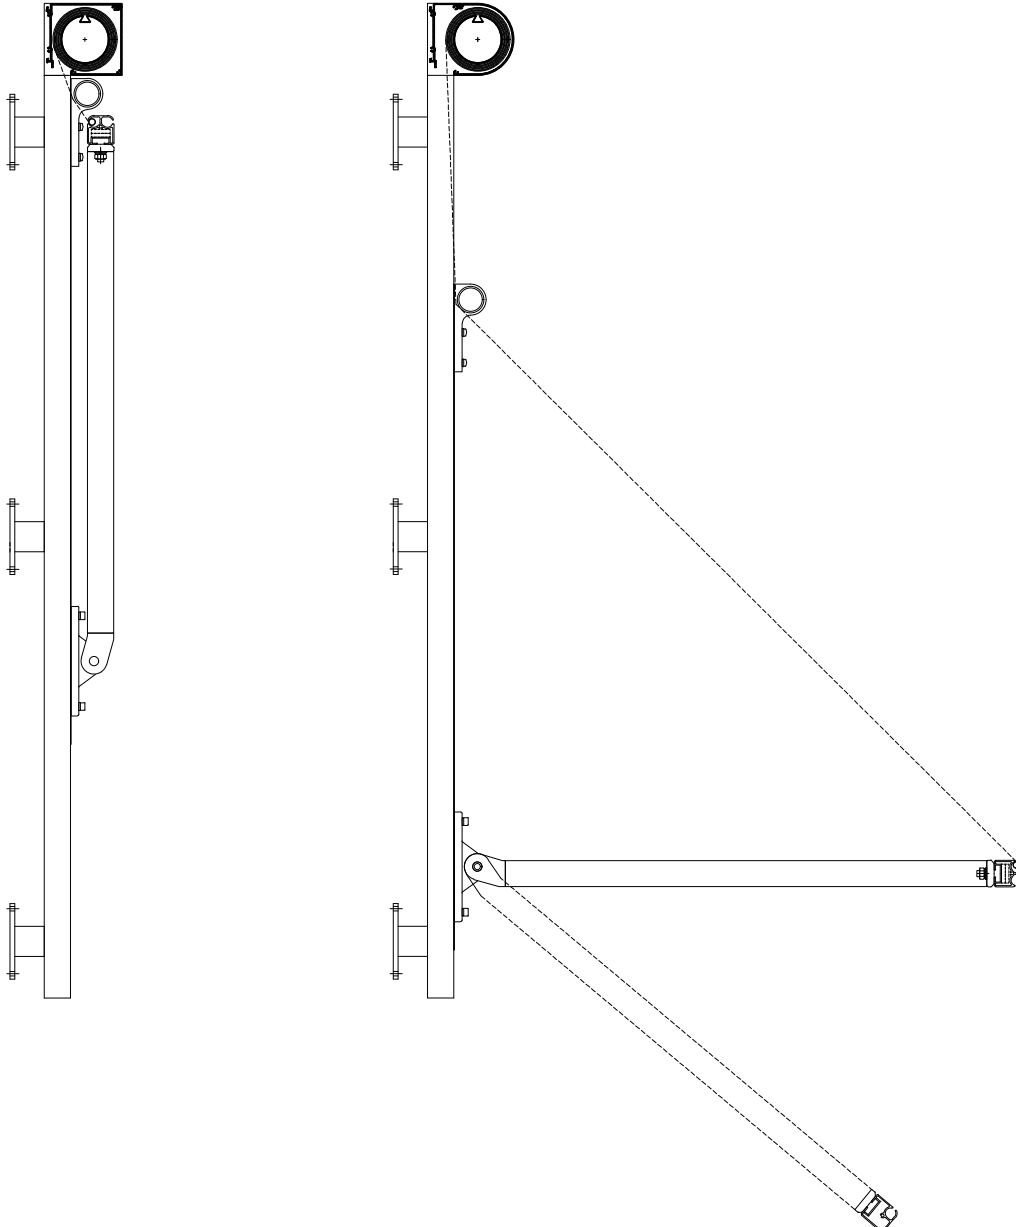

Specifikationer:

Kassette:	Ekstruderet aluminium, firkantet eller D-formet, 95 mm.
Forbom:	Ekstruderet aluminium, 35 x 38 mm.
Sidestyk:	Ekstruderet aluminium, 31 x 35 mm. Faldarme 22 x 33 mm, med indbyggede fjedre. Armlængde altid 70 cm.
Profilfarve:	Standard RAL 9010 eller eloxeret. RAL specialfarve kan udføres.
Dug:	100% scotchgardbehandlet akryl. Farve i henhold til kollektion. Alternativt PVC-belagt glasfiber.
Betjening:	230V motor.
Montage:	Væg eller selvbærende.

Vejledende dimensioner:

Motorbetjening: maks. bredde 200 cm maks. højde 180 cm

Maksimum bredde kan ved motoriserede anlæg øges med seriekobling af flere markiser.