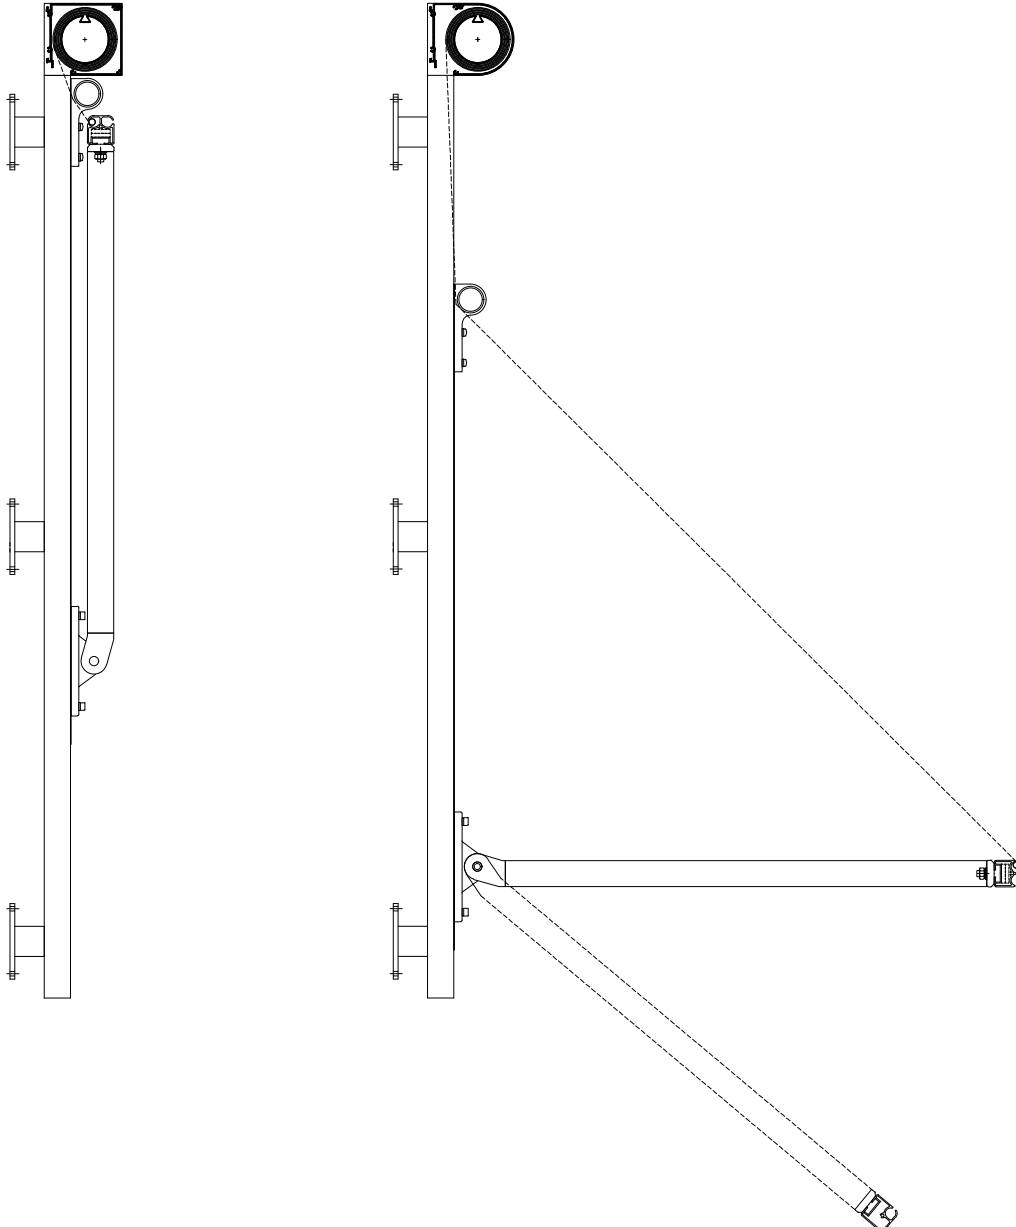

Specifikationer:

Kassette:	Ekstruderet aluminium, firkantet eller D-formet, 95 mm.
Forbom:	Ekstruderet aluminium, 35 x 38 mm.
Sidestyk:	Ekstruderet aluminium, 31 x 35 mm. Faldarme 22 x 33 mm, med indbyggede fjedre. Armlængde altid 70 cm.
Profilfarve:	Standard RAL 9010 eller eloxeret. RAL specialfarve kan udføres.
Dug:	100% scotchgardbehandlet akryl. Farve i henhold til kollektion.
Betjening:	230V motor.
Montage:	Væg eller selvbærende.

Vejledende dimensioner:

Motorbetjening: maks. bredde 200 cm maks. højde 180 cm

Maksimum bredde kan ved motoriserede anlæg øges med seriekobling af flere markiser.