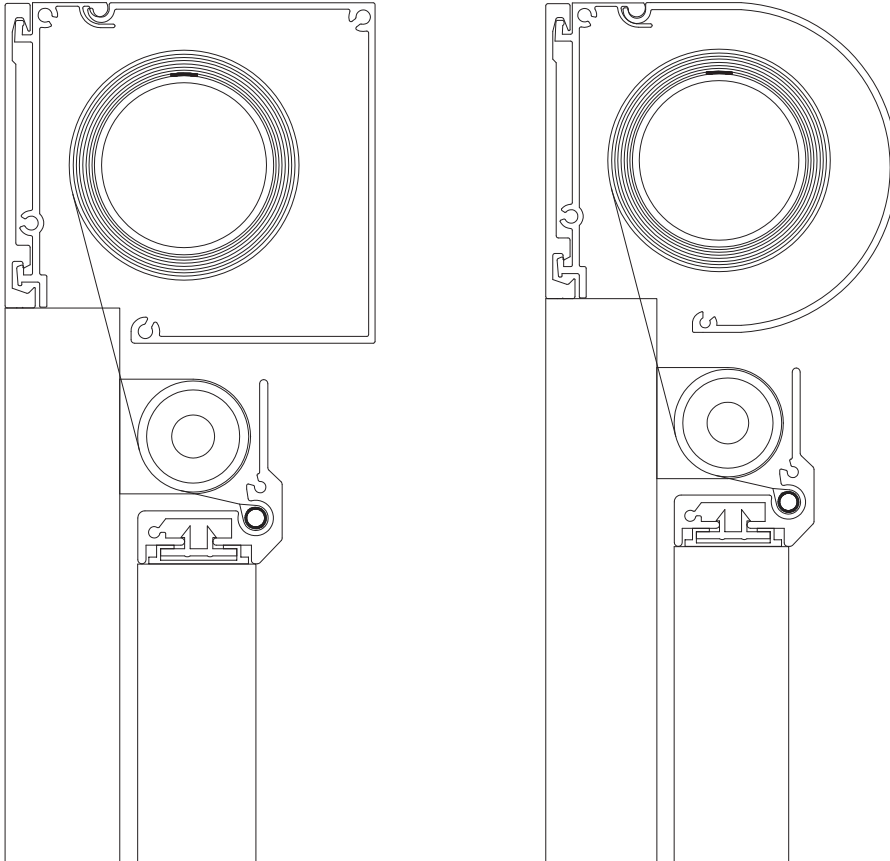

Specifikationer:

Kassette:	Ekstruderet aluminium, firkantet eller D-formet, 95 mm.
Forbom:	Ekstruderet aluminium, 50 x 40 mm.
Sidestyk:	Ekstruderet aluminium, 30 x 32. Faldarme 22x33 mm, med indbyggede fjedre. Armlængde altid 80 cm.
Profilfarve:	Standard RAL 9010 eller eloxeret. RAL specialfarve kan udføres.
Dug:	100% scotchgardbehandlet akryl. Farve i henhold til kollektion. Alternativt PVC-belagt glasfiber.
Betjening:	Indvendig drejestang eller 230V motor.

Vejledende dimensioner:

Motorbetjening:	maks. bredde 250 cm	maks. højde 180 cm (inkl. lodret stykke på 100 cm)
Drejestang indv:	maks. bredde 250 cm	maks. højde 180 cm (inkl. lodret stykke på 100 cm)

Maksimum bredde kan ved motoriserede anlæg øges med seriekobling af flere markiser.