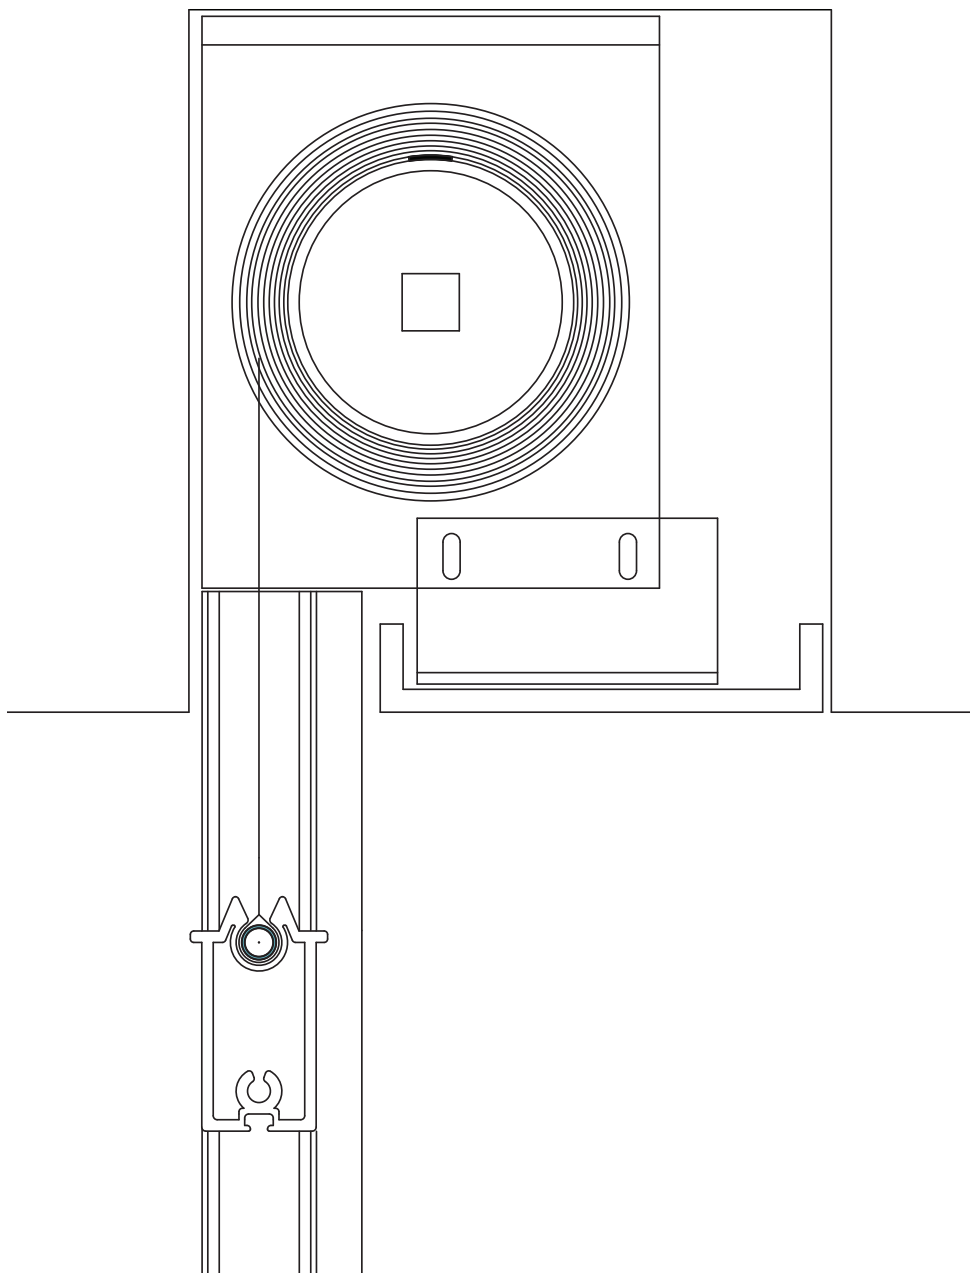

Specifikationer:

Kassette:	Lukket aluminiumsplade i henhold til projekt.
Bundliste:	Ekstruderet aluminium, 20 x 41 mm.
Sidelister:	Ekstruderet aluminium, 62 x 27 mm.
Profilfarve:	Standard RAL 9010 eller eloxeret. RAL specialfarve kan udføres.
Dug:	PVC-belagt glasfiber. Farve og kvalitet i henhold til kollektion.
Betjening:	Drejstang eller 230V motor.

Vejledende dimensioner:

Motorbetjening:	maks. bredde 340 cm	maks. højde 325 cm
Drejstang indv:	maks. bredde 280 cm	maks. højde 250 cm

Maksimum bredde kan ved motoriserede anlæg øges med seriekobling af flere anlæg.