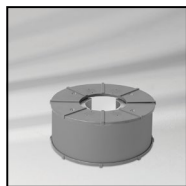

Specifikationer:

Stel: Anodiseret aluminium.
 Stelfarve: Anodiseret aluminium.
 Form: Rund, rektangulær eller kvadratisk.
 Dug: 100% polyester. Farve i henhold til kollektion.
 Betjening: Håndtag eller motor.
 Fiksering: Støtterør + M4 fod med betonfliser, M4 jordsokkel, M4 monteringsplade, M4 monteringsrør til nedstøbning eller M8 monteringsrør til nedstøbning.

M4 støtterør PzS / PzN,

M8 monteringsrør til nedstøbning

M8 vippebeslag

Cover

Styring

Fjernbetjening

Varmelegeme

LED