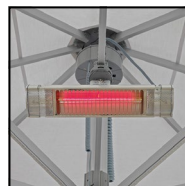

Specifikationer:

Stel: Anodiseret aluminium.
 Stelfarve: Anodiseret aluminium.
 Form: Rund, rektangulær eller kvadratisk.
 Dug: 100% polyester. Farve i henhold til kollektion.
 Betjening: Håndtag eller motor.
 Fiksering: Støtterør + M4 fod med betonfliser, M4 jordsokkel, M4 monteringsplade, M4 monteringsrør til nedstøbning eller M8 monteringsrør til nedstøbning.

M4 støtterør PzS / PzN,

M8 monteringsrør til nedstøbning

M8 vippebeslag

Cover

Styring

Fjernbetjening

Varmelegeme

LED