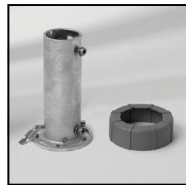

Specifikationer:

Stel: Anodiseret aluminium.
 Stelfarve: Anodiseret aluminium.
 Form: Rund, rektangulær eller kvadratisk.
 Dug: 100% polyester. Farve i henhold til kollektion.
 Betjening: Håndtag eller motor.
 Fiksering: Støtterør + M4 fod med betonfliser, M4 jordsokkel, M4 monteringsplade, M4 monteringsrør til nedstøbning eller M8 monteringsrør til nedstøbning.

M4 fod 430/620 kg

M4 monteringsplade

M4 fod 180/240 kg

Dæksel til M4 fod

M4 monteringsrør til nedstøbning

M4 monteringsplade til monteringshøjde 50 - 149 mm

M4 monteringsplade til monteringshøjde 150 - 350 mm

M4 støtterør PzS / PzN,

M8 monteringsrør til nedstøbning

M8 vippebeslag

Cover

Styring

Fjernbetjening

Varmelegeme

LED