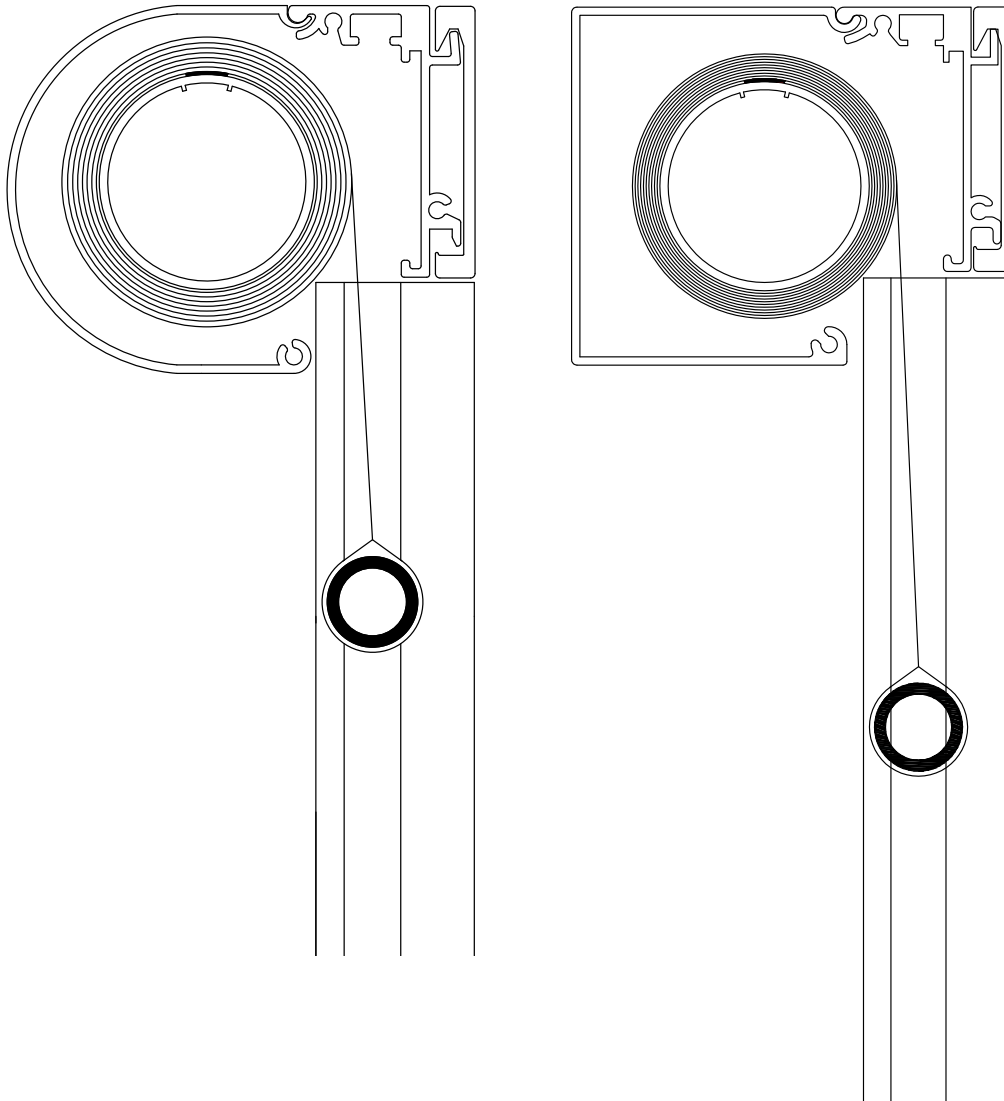

Specifikationer:

Kassette:	Ekstruderet aluminium, D-formet 65 mm og firkantet 65 mm.
Bundliste:	Ekstruderet aluminium, Ø16 skjult i stof.
Sidelister:	Ekstruderet aluminium, 27 x 30 mm eller 5 mm rustfri stang.
Profilfarve:	Standard anodiseret, hvid RAL 9010 eller sort RAL 9005. RAL specialfarve kan udføres.
Dug:	PVC-belagt glasfiber. Farve i henhold til kollektion.
Betjening:	Bændel eller 230V motor.

Vejledende dimensioner:

Motorbetjening:	maks. bredde 200 cm	maks. højde 160 cm
Bændel:	maks. bredde 200 cm	maks. højde 160 cm

Maksimum højde kan øges ved anlæg med specialdug.