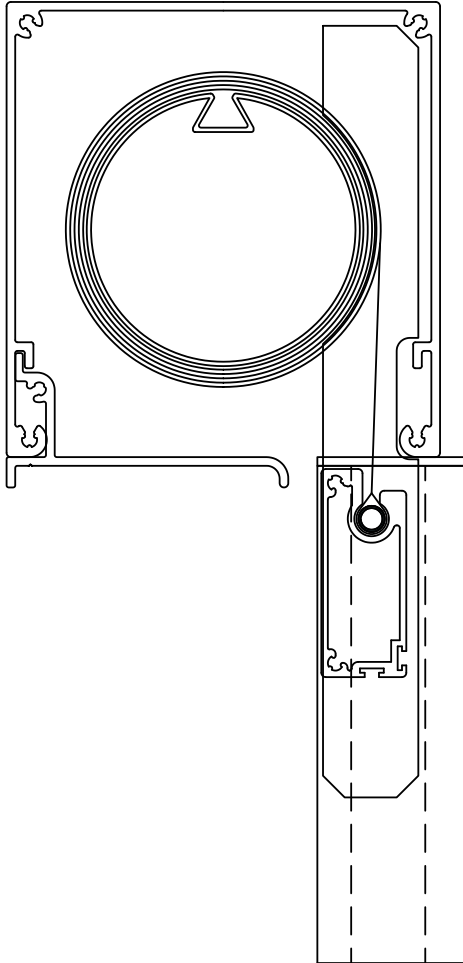

Specifikationer:

| | |
|--------------|---|
| Kassette: | Ekstruderet aluminium, firkantet 100 mm. |
| Bundliste: | Ekstruderet aluminium, 20 x 48 mm. |
| Sidelister: | Ekstruderet aluminium, 35 x 34 mm. |
| Profilfarve: | Standard anodiseret, hvid RAL 9010, sort RAL 9005 eller antracit. RAL specialfarve kan udføres. |
| Dug: | PVC-belagt glasfiber. Farve i henhold til kollektion. |
| Betjening: | 230V motor. |
| Montering: | Kun selvbærende i sidestyr. |

Vejledende dimensioner:

Motorbetjening: maks. bredde 300 cm

maks. højde 330 cm