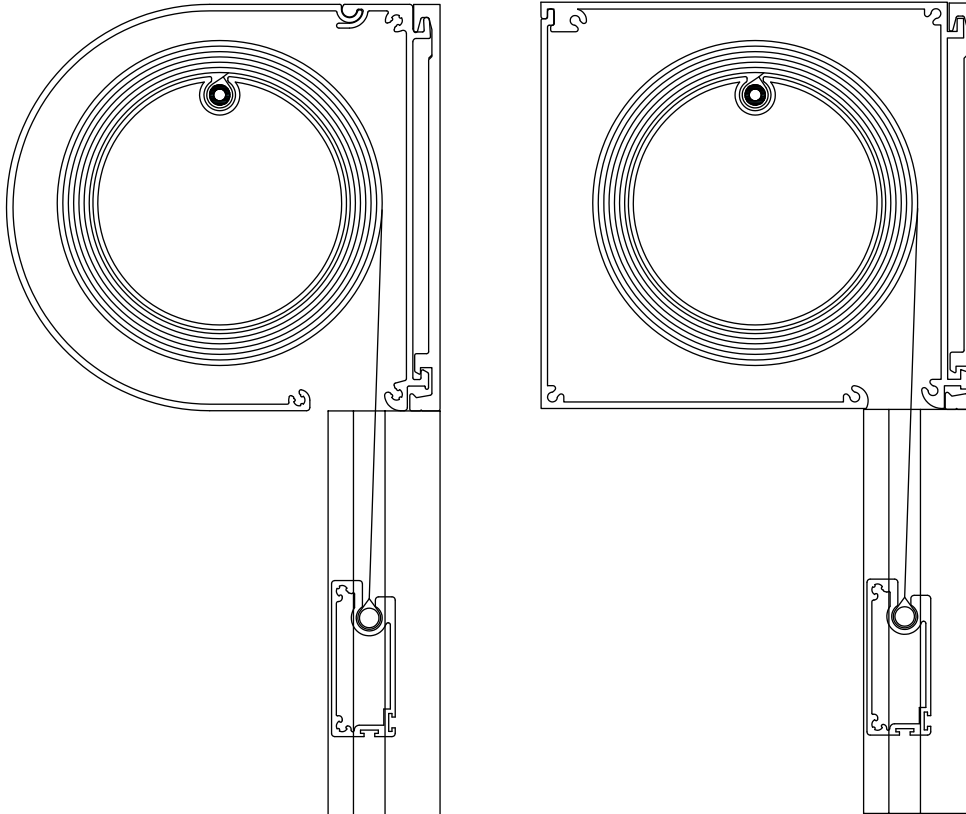

Specifikationer:

Kassette:	Ekstruderet aluminium, D-formet 125 mm og firkantet 125 mm.
Bundliste:	Ekstruderet aluminium, 20 x 48 mm.
Sidelister:	Ekstruderet aluminium, 35 x 34 mm.
Profilfarve:	Standard anodiseret, hvid RAL 9010, sort RAL 9005 , antracit struktur, hvid struktur eller sort struktur. RAL specialfarve kan udføres.
Dug:	PVC-belagt glasfiber. Farve i henhold til kollektion.
Betjening:	230V motor.

Vejledende dimensioner:

Motorbetjening:      maks. bredde 450 cm                      maks. højde 450 cm                      maks. areal: 16 kvm

Maksimum bredde kan øges ved seriekobling, dog maks. 2 anlæg og med størrelsesbegrænsning.