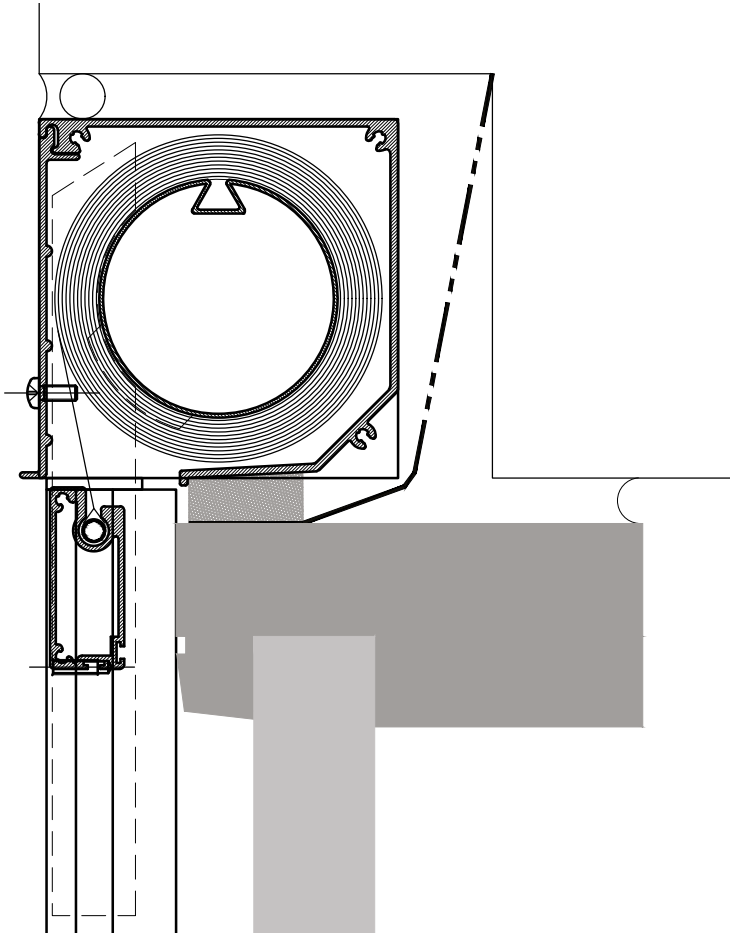

Specifikationer:

Kassette:	Ekstruderet aluminium, Firkantet 95 mm. Åbnes for service på fronten. Kassetten monteres over vinduet.
Bundliste:	Ekstruderet aluminium, 20 x 48 mm.
Sidelister:	Ekstruderet aluminium, 35 x 34 mm.
Profilfarve:	Standard anodiseret, hvid RAL 9010, sort RAL 9005 eller antracit. RAL specialfarve kan udføres.
Dug:	PVC-belagt glasfiber. Farve i henhold til kollektion.
Betjening:	230V motor.
Montering:	Selvbærende.

Vejledende dimensioner:

Motorbetjening: maks. bredde 300 cm

maks. højde 260 cm