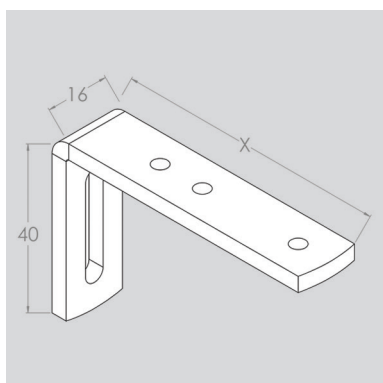

SPECIFIKATIONER

Skinne:	Ekstruderet aluminium.
Dimensioner:	Bredde 16 mm, højde 24 mm.
Profilfarve:	Standard RAL 9010 eller eloxeret. RAL specialfarve kan udføres.
Maks. bredde:	6 meter (afh. af stofvægt).
Øgning:	Med samleled.
Gardin vægt:	Let til mellemtinge.
Min. bukkeradius:	12 cm.

TILBEHØR

ENDESTYKKE (SÆT)

FØRERARM

LOFTBESLAG

SNORLÅS (SÆT)

SNOR 3,2 MM

RULLEGLIDER

Øvrigt tilbehør: På forespørgsel.

MONTERING

VINKEL TIL VÆGMONTERING

X= 3,5,7,9,12,14,16,20 CM