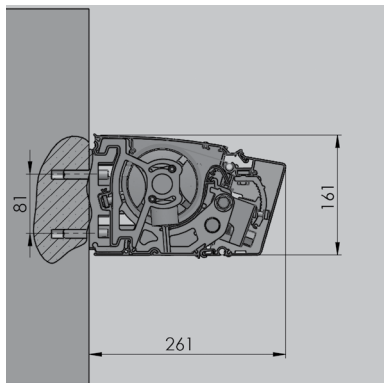

TERRASSEMARKISE MODEL TT

Fischer Danmark A/S

Holmstrupgårdvej 4
8220 Brabrand

Grusbakken 1-3
2820 Gentofte

Tlf. 70154055
www.fischergardiner.dk
fischer@fischergardiner.dk

TERRASSEMARKISE MODEL TT

Kompakt kassette, velegnet til mindre og mellemstore markiser. En markise med en smal udformet kassette i oval, eller kantet form, der er diskret. Monteringspunkter er variable.

Specifikationer:

Kassette:	Ekstruderet aluminium, 217 x 260 mm (H x B).
Forbom:	Ekstruderet aluminium.
Arme:	Ekstruderet aluminium, armløst med coatede wirer.
Profilfarve:	Standard hvid eller eloxeret. RAL specialfarve kan udføres.
Dug:	100% acryl. Farve i henhold til kollektion.
Betjening:	Kontakt, fjernbetjening eller drejestang.

Dimensioner:

Bredde:	Op til 700 cm med 2 arme.
Udfald:	150/200/250/300/350/400 cm.

Vægmontage

Loftmontage

Spærmontage lodret