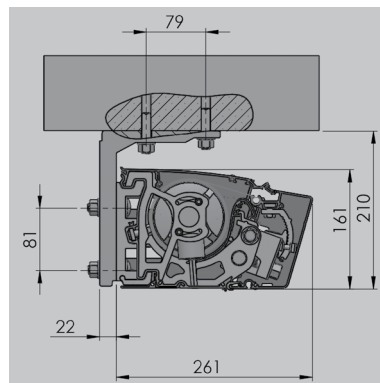

Specifikationer:

Kassette:	Ekstruderet aluminium, 217 x 260 mm (H x B).
Forbom:	Ekstruderet aluminium.
Arme:	Ekstruderet aluminium, armløst med coatede wirer.
Profilfarve:	Standard hvid eller eloxeret. RAL specialfarve kan udføres.
Dug:	100% acryl. Farve i henhold til kollektion.
Betjening:	Kontakt, fjernbetjening eller drejestang.

Dimensioner:

Bredde:	Op til 700 cm med 2 arme.
Udfald:	150/200/250/300/350/400 cm.

Vægmontage

Loftmontage

Spærmontage lodret