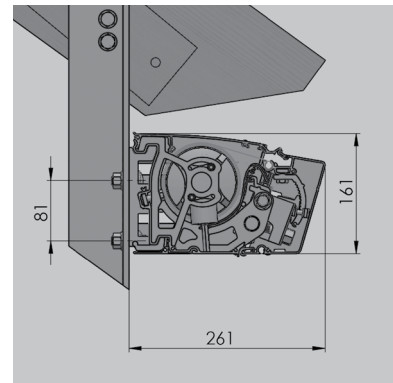

Specifikationer:

Kassette:	Ekstruderet aluminium, 217 x 260 mm (H x B).
Forbom:	Ekstruderet aluminium.
Arme:	Ekstruderet aluminium, armløst med coatede wirer.
Profilfarve:	Standard hvid eller eloxeret. RAL specialfarve kan udføres.
Dug:	100% acryl. Farve i henhold til kollektion.
Betjening:	Kontakt, fjernbetjening eller drejestang.

Dimensioner:

Bredde:	Op til 700 cm med 2 arme.
Udfald:	150/200/250/300/350/400 cm.

Vægmontage

Loftmontage

Spærmontage lodret