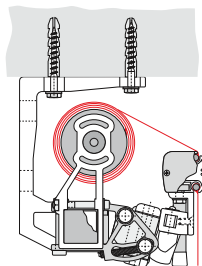

### Specifikationer:

Kassette:	Leveres uden kassette - dog kan dækplade/tag tilvælges.
Forbom:	Ekstruderet aluminium med isat flæse.
Arme:	Ekstruderet aluminium, armler med coatede wirer.
Profilfarve:	Standard hvid eller eloxeret/grå. RAL specialfarve kan udføres.
Dug:	100% acryl. Farve i henhold til kollektion.
Betjening:	Kontakt, fjernbetjening eller drejestang.

### Dimensioner:

Bredde:	Op til 650 cm med 2 arme.
Udfald:	150/200/250/300 cm.

Vægmontage

Loftmontage

Spærmontage lodret

Vægmontage