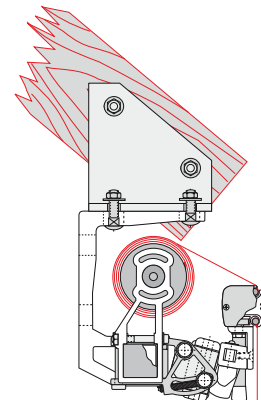

### Specifikationer:

Kassette:	Leveres uden kassette - dog kan dækplade/tag tilvælges.
Forbom:	Ekstruderet aluminium med isat flæse.
Arme:	Ekstruderet aluminium, armler med coatede wirer.
Profilfarve:	Standard hvid eller eloxeret/grå. RAL specialfarve kan udføres.
Dug:	100% acryl. Farve i henhold til kollektion.
Betjening:	Kontakt, fjernbetjening eller drejestang.

### Dimensioner:

Bredde:	Op til 650 cm med 2 arme.
Udfald:	150/200/250/300 cm.

Vægmontage

Loftmontage

Spærmontage lodret

Vægmontage