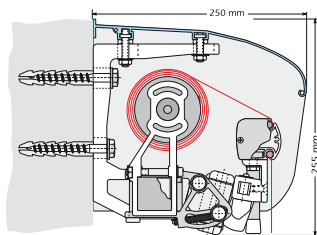

### Specifikationer:

Kassette:	Leveres uden kassette - dog kan dækplade/tag tilvælges.
Forbom:	Ekstruderet aluminium med isat flæse.
Arme:	Ekstruderet aluminium, armler med coatede wirer.
Profilfarve:	Standard hvid eller eloxeret/grå. RAL specialfarve kan udføres.
Dug:	100% acryl. Farve i henhold til kollektion.
Betjening:	Kontakt, fjernbetjening eller drejestang.

### Dimensioner:

Bredde:	Op til 650 cm med 2 arme.
Udfald:	150/200/250/300 cm.

Vægmontage

Loftmontage

Spærmontage lodret

Vægmontage