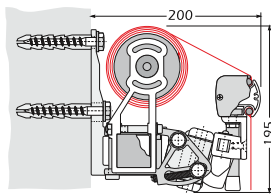

## TERRASSEMÅRKISE MODEL E

Traditionel åben markise med flæse. Dækplade kan tilvælges hvis markisen er eksponeret for vejr og vind. Monteringspunkter er fleksible.

### Specifikationer:

Kassette:	Leveres uden kassette - dog kan dækplade/tag tilvælges.
Forbom:	Ekstruderet aluminium med isat flæse.
Arme:	Ekstruderet aluminium, armler med coatede wirer.
Profilfarve:	Standard hvid eller eloxeret/grå. RAL specialfarve kan udføres.
Dug:	100% acryl. Farve i henhold til kollektion.
Betjening:	Kontakt, fjernbetjening eller drejestang.

### Dimensioner:

Bredde:	Op til 650 cm med 2 arme.
Udfald:	150/200/250/300 cm.

Vægmontage

Loftmontage

Spærmontage lodret

Vægmontage