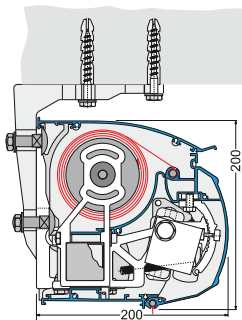

### Specifikationer:

Kassette:	Ekstruderet aluminium, 200 x 200 mm (H x B).
Forbom:	Ekstruderet aluminium.
Arme:	Ekstruderet aluminium, armløst med coatede wirer.
Profilfarve:	Standard hvid eller eloxeret. RAL specialfarve kan udføres.
Dug:	100% acryl. Farve i henhold til kollektion.
Betjening:	Kontakt, fjernbetjening eller drejestang.

### Dimensioner:

Bredde:	Op til 650 cm med 2 arme.
Udfald:	150/200/250/300/350 cm.

Vægmontage

Loftmontage

Spærmontage lodret