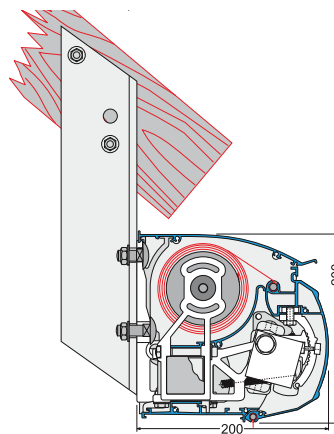

### Specifikationer:

Kassette:	Ekstruderet aluminium, 200 x 200 mm (H x B).
Forbom:	Ekstruderet aluminium.
Arme:	Ekstruderet aluminium, armløst med coatede wirer.
Profilfarve:	Standard hvid eller eloxeret. RAL specialfarve kan udføres.
Dug:	100% acryl. Farve i henhold til kollektion.
Betjening:	Kontakt, fjernbetjening eller drejestang.

### Dimensioner:

Bredde:	Op til 650 cm med 2 arme.
Udfald:	150/200/250/300/350 cm.

Vægmontage

Loftmontage

Spærmontage lodret