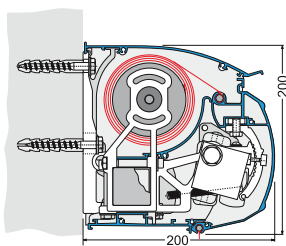

### Specifikationer:

Kassette:	Ekstruderet aluminium, 200 x 200 mm (H x B).
Forbom:	Ekstruderet aluminium.
Arme:	Ekstruderet aluminium, armløst med coatede wirer.
Profilfarve:	Standard hvid eller eloxeret. RAL specialfarve kan udføres.
Dug:	100% acryl. Farve i henhold til kollektion.
Betjening:	Kontakt, fjernbetjening eller drejestang.

### Dimensioner:

Bredde:	Op til 650 cm med 2 arme.
Udfald:	150/200/250/300/350 cm.

Vægmontage

Loftmontage

Spærmontage lodret