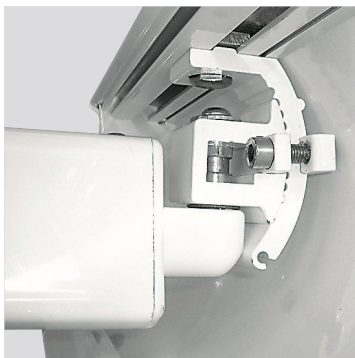

TERRASSEMÅRKISE MODEL M

Fischer Danmark A/S

Holmstrupgårdvej 4
8220 Brabrand

Grusbakken 1-3
2820 Gentofte

Tlf. 70154055
www.fischergardiner.dk
fischer@fischergardiner.dk

TERRASSEMÅRKISE MODEL M

Robust kassettemarkise med alufontpanel, til mellemstore og store markiser. Kan laves med stort udfald og flere markiser sammenkoblet. Monteringspunkter er fleksible.

Specifikationer:

Kassette:	Ekstruderet aluminium, 170 x 249 mm (H x B).
Forbom:	Ekstruderet aluminium.
Arme:	Ekstruderet aluminium, armler med coatede wirer.
Profilfarve:	Standard hvid eller eloxeret. RAL specialfarve kan udføres.
Dug:	100% acryl. Farve i henhold til kollektion.
Betjening:	Kontakt, fjernbetjening eller drejestang.

Dimensioner:

Bredde:	Op til 650 cm med 2 arme. Op til 700 cm med 3 arme.
Udfald:	150/200/250/300/350 cm.

Vægmontage

Loftmontage

Spærmontage lodret