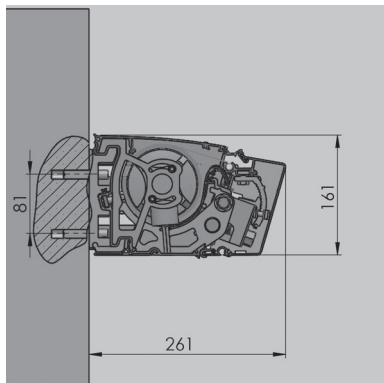

TERRASSEMARKISE MODEL TT

Fischer Danmark A/S

Holmstrupgårdvej 4
8220 Brabrand

Grusbakken 1-3
2820 Gentofte

Tlf. 70154055
www.fischergardiner.dk
fischer@fischergardiner.dk

TERRASSEMARIKISE MODEL TT

Kompakt kassette, velegnet til mindre og mellemstore markiser. En markise med en smal udformet kassette i oval, eller kantet form, der er diskret. Monteringspunkter er variable.

Specifikationer:

Kassette:	Ekstruderet aluminium, 161 x 261 mm (H x B).
Forbom:	Ekstruderet aluminium.
Arme:	Ekstruderet aluminium, armløst med coatede wirer.
Profilfarve:	Standard hvid eller eloxeret. RAL specialfarve kan udføres.
Dug:	100% acryl. Farve i henhold til kollektion.
Betjening:	Kontakt, fjernbetjening eller drejestang.

Dimensioner:

Bredde:	Op til 700 cm med 2 arme.
Udfald:	150/200/250/300/350/400 cm.

Vægmontage

Loftmontage

Spærmontage lodret