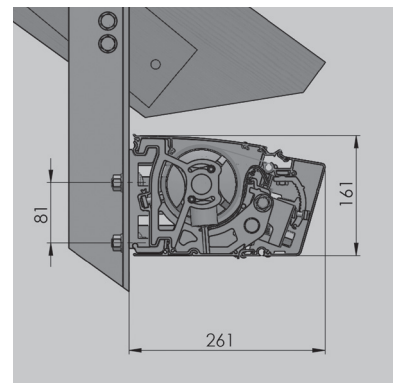

Specifikationer:

Kassette:	Ekstruderet aluminium, 161 x 261 mm (H x B).
Forbom:	Ekstruderet aluminium.
Arme:	Ekstruderet aluminium, armløst med coatede wirer.
Profilfarve:	Standard hvid eller eloxeret. RAL specialfarve kan udføres.
Dug:	100% acryl. Farve i henhold til kollektion.
Betjening:	Kontakt, fjernbetjening eller drejestang.

Dimensioner:

Bredde:	Op til 700 cm med 2 arme.
Udfald:	150/200/250/300/350/400 cm.

Vægmontage

Loftmontage

Spærmontage lodret