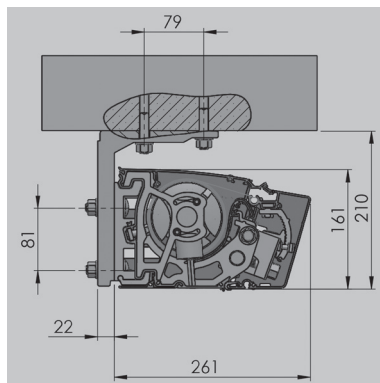

Specifikationer:

Kassette:	Ekstruderet aluminium, 161 x 261 mm (H x B).
Forbom:	Ekstruderet aluminium.
Arme:	Ekstruderet aluminium, armløst med coatede wirer.
Profilfarve:	Standard hvid eller eloxeret. RAL specialfarve kan udføres.
Dug:	100% acryl. Farve i henhold til kollektion.
Betjening:	Kontakt, fjernbetjening eller drejestang.

Dimensioner:

Bredde:	Op til 700 cm med 2 arme.
Udfald:	150/200/250/300/350/400 cm.

Vægmontage

Loftmontage

Spærmontage lodret