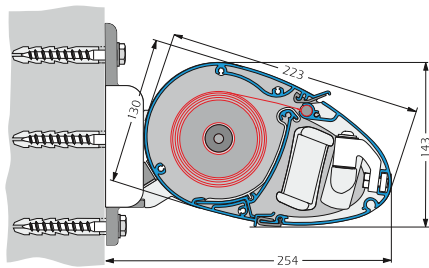

TERRASSEMARKISE MODEL T

Kompakt kassette, velegnet til mindre og mellemstore markiser. En markise med en smal udformet kassette i oval form, der er diskret. Monteringspunkter kun ved enderne af markisen.

Specifikationer:

Kassette:	Ekstruderet aluminium, 217 x 260 mm (H x B).
Forbom:	Ekstruderet aluminium.
Arme:	Ekstruderet aluminium, armløst med coatede wirer.
Profilfarve:	Standard hvid eller eloxeret. RAL specialfarve kan udføres.
Dug:	100% acryl. Farve i henhold til kollektion.
Betjening:	Kontakt, fjernbetjening eller drejestang.

Dimensioner:

Bredde:	Op til 500 cm med 2 arme.
Udfald:	150/200/250/300 cm.

Vægmontage

Loftmontage