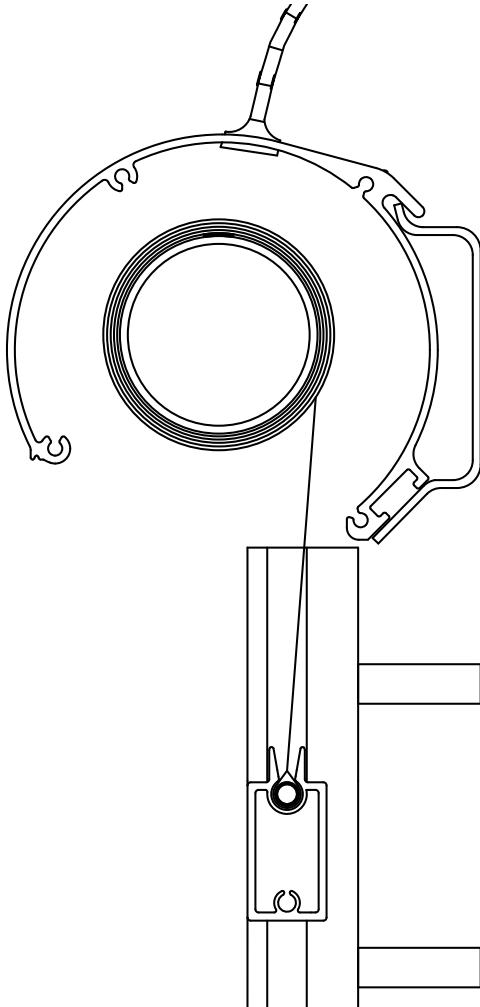

Specifikationer:

Kassette:	Ekstruderet aluminium, cylinderformet $\varnothing 110$ mm.
Bundliste:	Ekstruderet aluminium, 20 x 41 mm.
Sidelister:	Ekstruderet aluminium, 27 x 30 mm.
Profilfarve:	Standard anodiseret, hvid RAL 9010 eller sort RAL 9005. RAL specialfarve kan udføres.
Dug:	PVC-belagt glasfiber. Farve i henhold til kollektion.
Betjening:	Bændel, ud- eller indvendig drejestang eller 230V motor.

Vejledende dimensioner:

Motorbetjening:	maks. bredde 300 cm	maks. højde 340 cm
Drejestang indv:	maks. bredde 280 cm	maks. højde 250 cm
Drejestang udv:	maks. bredde 280 cm	maks. højde 250 cm
Bændel:	maks. bredde 280 cm	maks. højde 240 cm