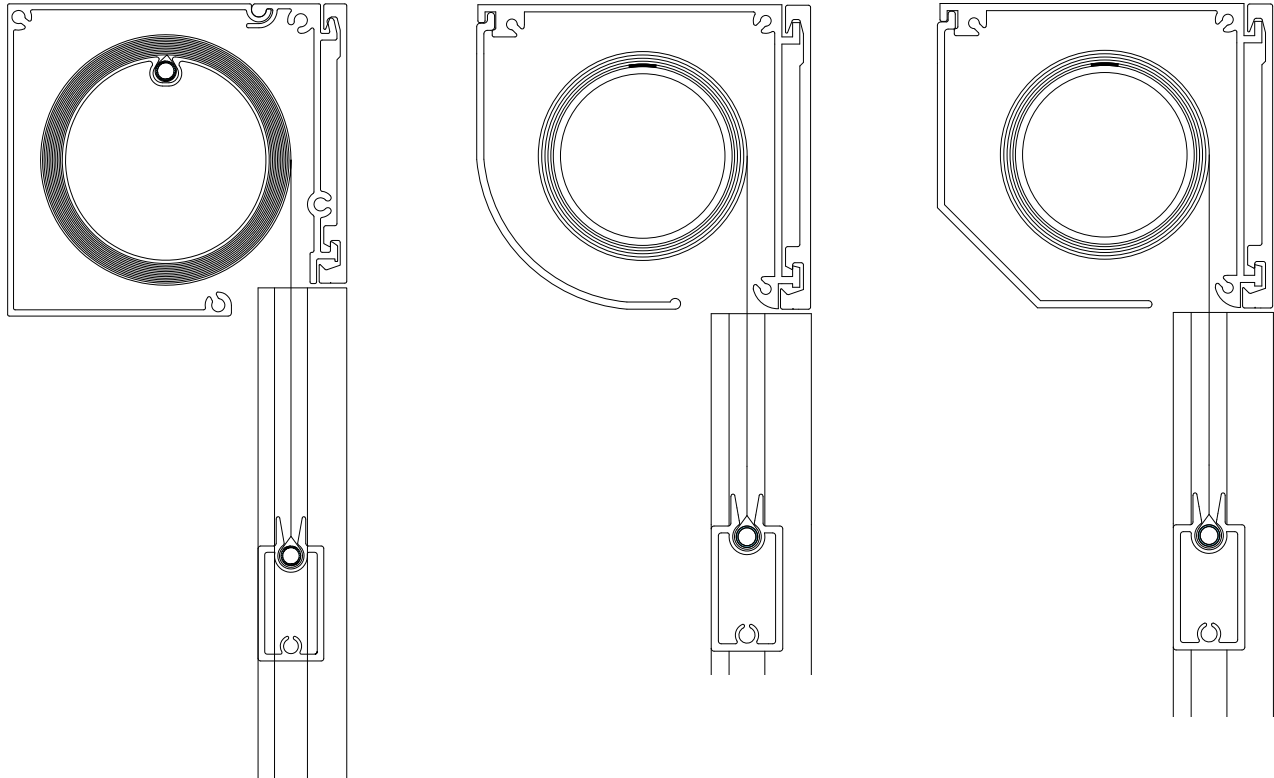

Specifikationer:

Kassette:	Ekstruderet aluminium, kantet 85 mm, halvrund 85 mm eller firkantet 85 mm.
Bundliste:	Ekstruderet aluminium, 20 x 41 mm.
Sidelister:	Ekstruderet aluminium, 27 x 30 mm.
Profilfarve:	Standard anodiseret, hvid RAL 9010 eller sort RAL 9005. RAL specialfarve kan udføres.
Dug:	PVC-belagt glasfiber. Farve i henhold til kollektion.
Betjening:	Bændel, ud- eller indvendig drejestang eller 230V motor.

Vejledende dimensioner:

Motorbetjening:	maks. bredde 300 cm	maks. højde 300 cm
Drejestang indv:	maks. bredde 280 cm	maks. højde 250 cm
Drejestang udv:	maks. bredde 280 cm	maks. højde 250 cm
Bændel:	maks. bredde 280 cm	maks. højde 240 cm

Maksimum bredde kan ved motoriserede anlæg øges med seriekobling af flere anlæg, dog maks. 2 anlæg.