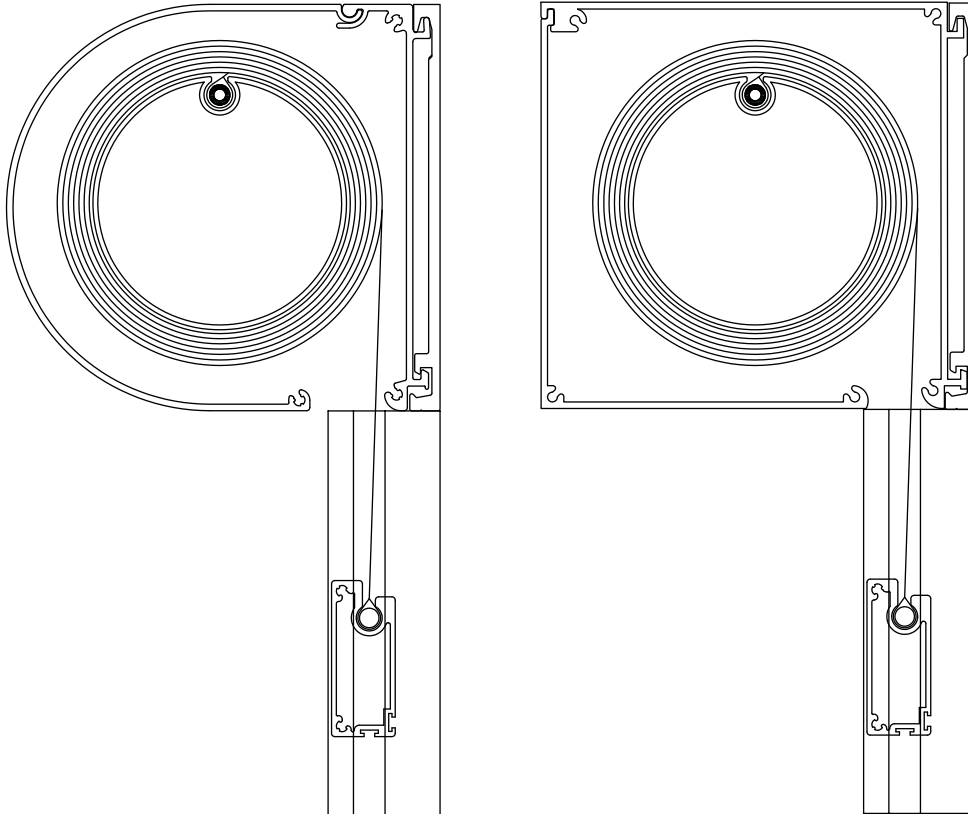

Specifikationer:

| | |
|--------------|---|
| Kassette: | Ekstruderet aluminium, D-formet 125 mm og firkantet 125 mm. |
| Bundliste: | Ekstruderet aluminium, 20 x 48 mm. |
| Sidelister: | Ekstruderet aluminium, 35 x 34 mm. |
| Profilfarve: | Standard anodiseret, hvid RAL 9010, sort RAL 9005 eller antracit. RAL specialfarve kan udføres. |
| Dug: | PVC-belagt glasfiber. Farve i henhold til kollektion. |
| Betjening: | 230V motor. |

Vejledende dimensioner:

Motorbetjening: maks. bredde 450 cm maks. højde 450 cm maks. areal: 16 kvm

Maksimum bredde kan øges ved seriekobling, dog maks. 2 anlæg og med størrelsesbegrænsning.