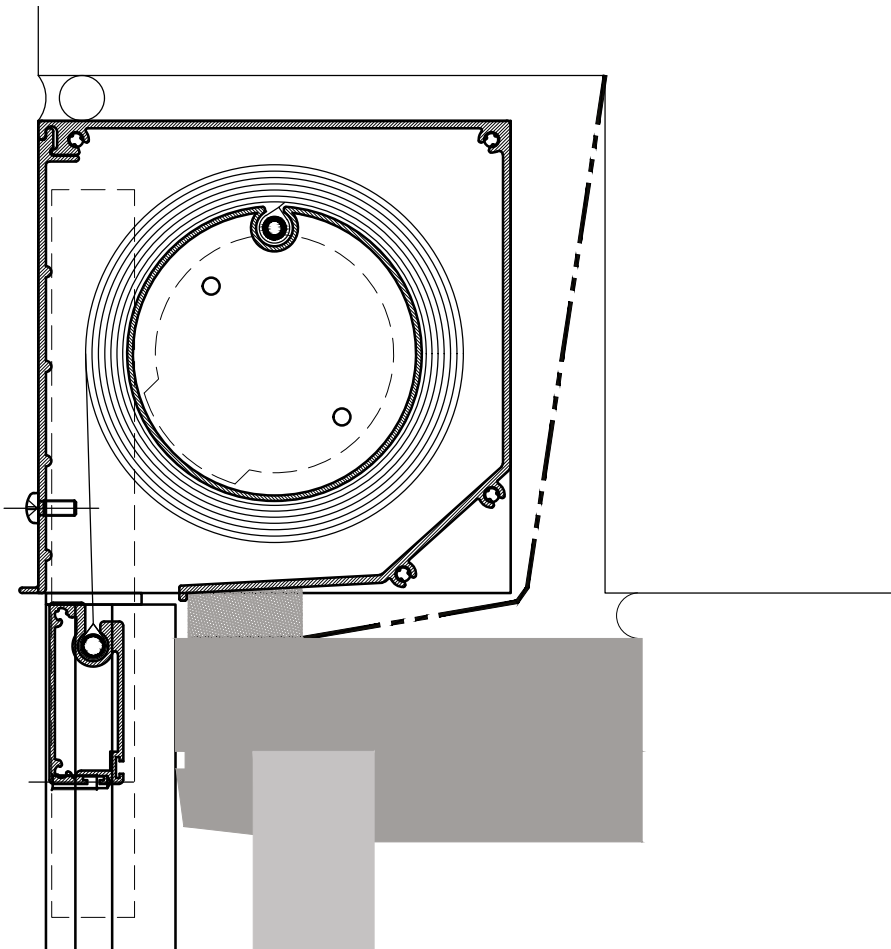

Specifikationer:

Kassette:	Ekstruderet aluminium, Firkantet 125 mm. Åbnes for service på fronten. Kassetten monteres over vindue.
Bundliste:	Ekstruderet aluminium, 20 x 48 mm.
Sidelister:	Ekstruderet aluminium, 35 x 34 mm.
Profilfarve:	Standard anodiseret, hvid RAL 9010, sort RAL 9005 eller antracit. RAL specialfarve kan udføres.
Dug:	PVC-belagt glasfiber. Farve i henhold til kollektion.
Betjening:	230V motor.
Montering:	Selvbærende.

Vejledende dimensioner:

Motorbetjening:	maks. bredde 450 cm	maks. højde 450 cm	maks. areal: 16 kvm
-----------------	---------------------	--------------------	---------------------