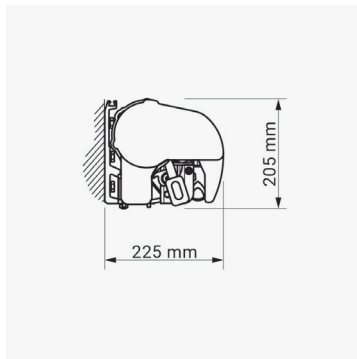

TERRASSEMARKISE MODEL P

Robust semi kassettemarkise med alufrontpanel, til mellemstore og store markiser. Kan laves med stort udfald. Monteringspunkter er fleksible.

Specifikationer:

Kassette:	Ekstruderet aluminium, 205 x 225 mm (H x B).
Forbom:	Ekstruderet aluminium.
Arme:	Ekstruderet aluminium, armløst med coatede wirer.
Profilfarve:	Standard 9010 hvid, 9006 sølvgrå, 1015 beige, 8014 brun, 71319 grafit struktur og sort 9005*
Dug:	100% acryl. Farve i henhold til kollektion.
Betjening:	Kontakt, fjernbetjening eller drejestang.

* Kun i udfald 310 cm og 360 cm.

Dimensioner:

Bredde:	Op til 530 cm med 2 arme. Op til 650 cm med 3 arme.
Udfald:	160/210/260/310/360 cm.

Vægmontage

Loftmontage

Spærmontage lodret