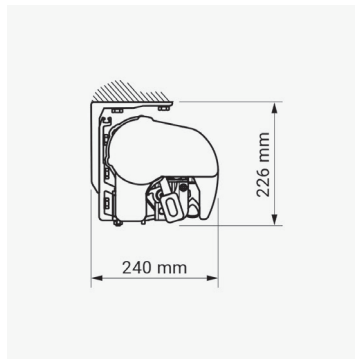

TERRASSEMARKISE MODEL P

Robust semi kassettemarkise med alufrontpanel, til mellemstore og store markiser. Kan laves med stort udfald. Monteringspunkter er fleksible.

Specifikationer:

Kassette:	Ekstruderet aluminium, 205 x 225 mm (H x B).
Forbom:	Ekstruderet aluminium.
Arme:	Ekstruderet aluminium, armløst med coatede wirer.
Profilfarve:	Standard 9010 hvid, 9006 sølvgrå, 1015 beige, 8014 brun, 71319 grafit struktur og sort 9005*
Dug:	100% acryl. Farve i henhold til kollektion.
Betjening:	Kontakt, fjernbetjening eller drejestang.

* Kun i udfald 310 cm og 360 cm.

Dimensioner:

Bredde:	Op til 530 cm med 2 arme. Op til 650 cm med 3 arme.
Udfald:	160/210/260/310/360 cm.

Vægmontage

Loftmontage

Spærmontage lodret