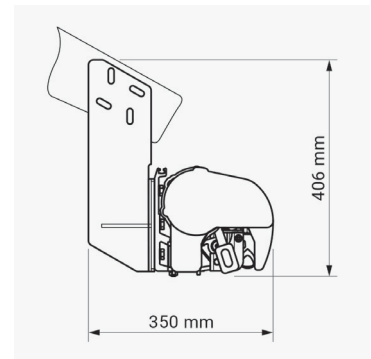

TERRASSEMARKISE MODEL P

Robust semi kassettemarkise med alufrontpanel, til mellemstore og store markiser. Kan laves med stort udfald. Monteringspunkter er fleksible.

Specifikationer:

Kassette:	Ekstruderet aluminium, 205 x 225 mm (H x B).
Forbom:	Ekstruderet aluminium.
Arme:	Ekstruderet aluminium, armløst med coatede wirer.
Profilfarve:	Standard 9010 hvid, 9006 sølvgrå, 1015 beige, 8014 brun, 71319 grafit struktur og sort 9005*
Dug:	100% acryl. Farve i henhold til kollektion.
Betjening:	Kontakt, fjernbetjening eller drejestang.

* Kun i udfald 310 cm og 360 cm.

Dimensioner:

Bredde:	Op til 530 cm med 2 arme. Op til 650 cm med 3 arme.
Udfald:	160/210/260/310/360 cm.

Vægmontage

Loftmontage

Spærmontage lodret